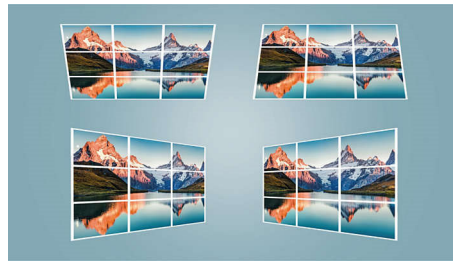

Correction de l'image étendue

Positionnez le produit à l'emplacement de votre choix ! La correction trapézoïdale et la technologie de zoom numérique vous permettent de procéder à un réglage fin de l'image selon vos besoins et de placer le projecteur à presque n'importe quelle distance. Grâce à la technologie de réduction du bruit, ajustez votre image pour des vidéos ou des films parfaitement fidèles.