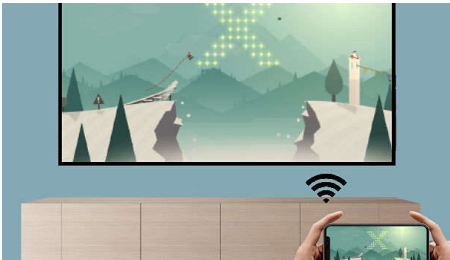

Philips NeoPix 122
Projecteur domestique

Magnifique affichage

Connexion Wi-Fi
Un son percutant
Un silence profond

NPX122/INT

Un design intelligent en accord avec votre intérieur

Le NeoPix 122 projette une agréable image HD 720p mesurant jusqu'à 165 cm. Compact et offrant un grand choix de connecteurs (HDMI, USB) ainsi qu'un mode miroir Wi-Fi Dual Band. Lecteur multimédia intégré pour les films, les photos et même la musique, associé à une enceinte 2.1

NeoPix 122 en True HD 720p

Explorez l'univers captivant de la True HD 720p avec le NeoPix 122, conçu pour profiter de vos films et séries préférés sur un écran de 65" dans votre chambre. Bénéficiez du moteur à courte focale, conçu pour minimiser la distance de projection et créer une image encore plus grande lorsque vous vous trouvez à seulement 2 mètres du mur. Le NeoPix 122 est équipé d'une vis de support intégrée, pour un montage au plafond sans effort.

Mode miroir Wi-Fi intelligent

Établissez une connexion sans fil avec vos appareils portables (tablettes, smartphones ou même ordinateurs) pour afficher en mode miroir vos contenus et les partager. Vous avez des vidéos sur votre téléphone ? Pas de problème, il vous suffit d'utiliser une connexion Wi-Fi (iOS, Android, Mac et PC). Avec la technologie Dual Band (2,4 et 5 GHz), votre connexion sera encore plus stable et rapide pour une lecture plus fluide.

Puissant système audio 2.1

Le système audio 2.1 (deux enceintes et un caisson de basses) vous plonge au cœur d'une expérience sonore exceptionnelle. La sortie jack 3,5 mm vous permet de connecter vos écouteurs ou des enceintes, pour un son encore plus puissant.