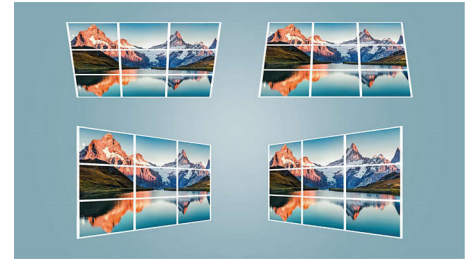

Correction de l'image étendue

Positionnez le produit à l'emplacement de votre choix ! La correction trapézoïdale et la technologie de zoom numérique vous permettent de procéder à un réglage fin de l'image selon vos besoins et de placer le projecteur à presque n'importe quelle distance. Grâce à la technologie de réduction du bruit, ajustez votre image pour des vidéos ou des films parfaitement fidèles.