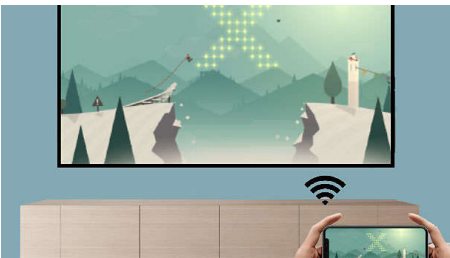

Philips NeoPix 122
Projecteur domestique

Magnifique affichage

Connexion Wi-Fi
Un son percutant
Un silence profond

NPX122/INT

Un design intelligent en accord avec votre intérieur

Le NeoPix 122 projette une agréable image HD 720p mesurant jusqu'à 165 cm. Compact et offrant un grand choix de connecteurs (HDMI, USB) ainsi qu'un mode miroir Wi-Fi Dual Band. Lecteur multimédia intégré pour les films, les photos et même la musique, associé à une enceinte 2.1

Un silence profond et un son percutant

- Puissant système audio 2.1
- Ultra-silencieux

PHILIPS

Points forts

Puissant système audio 2.1

Le système audio 2.1 (deux enceintes et un caisson de basses) vous plonge au cœur d'une expérience sonore exceptionnelle. La sortie jack 3,5 mm vous permet de connecter vos écouteurs ou des enceintes, pour un son encore plus puissant.

NeoPix 122 en True HD 720p

Explorez l'univers captivant de la True HD 720p avec le NeoPix 122, conçu pour profiter de vos films et séries préférés sur un écran de 65" dans votre chambre. Bénéficiez du moteur à courte focale, conçu pour minimiser la distance de projection et créer une image encore plus grande lorsque vous vous trouvez à seulement 2 mètres du mur. Le NeoPix 122 est équipé d'une vis de support intégrée, pour un montage au plafond sans effort.

Mode miroir Wi-Fi intelligent

Établissez une connexion sans fil avec vos appareils portables (tablettes, smartphones ou

même ordinateurs) pour afficher en mode miroir vos contenus et les partager. Vous avez des vidéos sur votre téléphone ? Pas de problème, il vous suffit d'utiliser une connexion Wi-Fi (iOS, Android, Mac et PC). Avec la technologie Dual Band (2,4 et 5 GHz), votre connexion sera encore plus stable et rapide pour une lecture plus fluide.