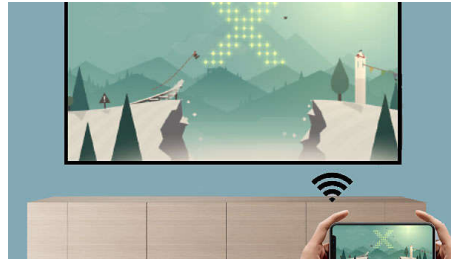

Philips NeoPix 122
Otthoni kivetítő

Gyönyörű kijelző

Wi-Fi kapcsolat
Ütős hangzás
Mély csend

NPX122/INT

A belső környezetbe illő formatervezés

A NeoPix 122 készülék akár 65"-es, csodálatos, 720 képpontos, nagyfelbontású képet kínál. A kompakt készülék a csatlakozók széles választékával (HDMI, USB), valamint kétsávós Wi-Fi-s képernyőtükörzés funkcióval rendelkezik. Beépített médialejátszó a filmekhez, képekhez, sőt még zenéhez is, 2.1-es hangszórórendszerrel.

Mély csend és ütős hangok

- Nagy teljesítményű 2.1-es hangrendszer
- Rendkívül csendes

PHILIPS

Fénypontok

NeoPix 122, 720 képpontos, valódi nagyfelbontás

Merüljön el a 720 képpontos valódi nagyfelbontás lenyűgöző világában a NeoPix 122 készülékkel, amely tökéletes választás kedvenc filmjei és TV-műsorai élvezéséhez a 65"-es képernyőn a hálózobában. Használja ki a rövid vetítési távolságot biztosító motort, amely minimálisra csökkenti a kivetítési távolságot, és még nagyobb képet hoz létre a faltól mindössze 2 méterre. A NeoPix 122 beépített állványcsavarral rendelkezik, amely könnyen felszerelhető a mennyezetre.

Nagy teljesítményű 2.1-es hangrendszer

A 2.1-es hangrendszernek (két hangszóró és egy mélynyomó) köszönhetően kivételes hangélményben lehet része. A 3,5 mm-es jack kimeneten keresztül csatlakoztathatja fülhallgatóját, vagy nagyobb hangzás érdekében akár a hangszóróit is.

Smart Wi-Fi-s képernyőtükrozés

Csatlakoztasson vezeték nélkül mobilkészülöket, például táblagépeket, okostelefonokat vagy számítógépeket a tartalmak tükrözéséhez és megosztásához. A telefonján tárolt videókat gond nélkül átküldheti Wi-Fi-n keresztül (iOS, Android, Mac és PC)! A kétsávú (2,4 és 5 GHz) kialakításnak köszönhetően a csatlakozás még stabilabb és gyorsabb lesz az egyenletesebb lejárás érdekében.