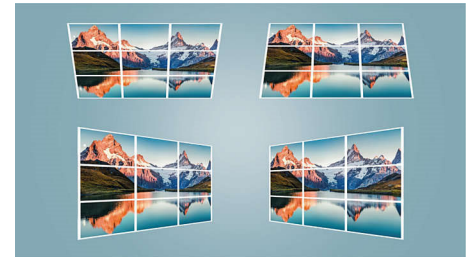

Továbbfejlesztett képjavítás

Bárhová elhelyezheti a terméket! A trapéztorzítás-korrekciónak és a digitális nagyítás technológiának köszönhetően lehetővé teszi, hogy a képet pontosan az igényei szerint finomhangolja, és szinte bármilyen távolságra helyezze a kivetítőt. A zajsökkentő technológiával együtt így élvezheti videókat vagy mozihatású filmeket nézhet.