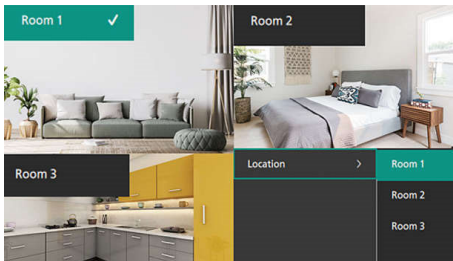

Points forts

Connexion enrichie

Connectez tous vos appareils multimédias grâce à ses deux ports HDMI et USB-C (smartphone, tablette, ordinateur portable, console de jeu, etc.).

Gestion des pièces

Grâce à notre nouvelle fonction de gestion des pièces, vous pouvez configurer et stocker sans effort les paramètres de trois pièces différentes. Dites adieu aux opérations fastidieuses de reconfiguration constante de votre projecteur chaque fois que vous passez de votre salon à votre chambre. Profitez de transitions fluides entre vos espaces préférés, pour passer moins de temps à modifier les paramètres et plus de temps à profiter de votre contenu. Vis intégrée pour montage au plafond.