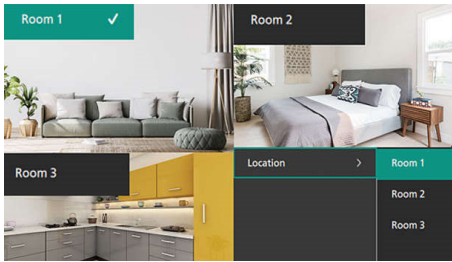

Projecteur domestique

De magnifiques images Positionnement flexible, Connecté, Un silence profond et un son percutant

Points forts

Gestion des pièces

Grâce à notre nouvelle fonction de gestion des pièces, vous pouvez configurer et stocker sans effort les paramètres de trois pièces différentes. Dites adieu aux opérations fastidieuses de reconfiguration constante de votre projecteur chaque fois que vous passez de votre salon à votre chambre. Profitez de transitions fluides entre vos espaces préférés, pour passer moins de temps à modifier les paramètres et plus de temps à profiter de votre contenu. Vis intégrée pour montage au plafond.