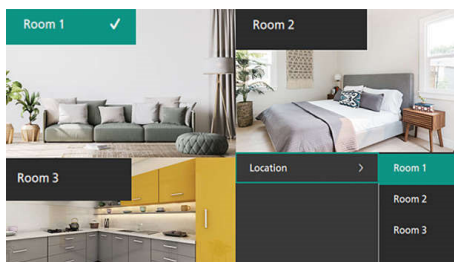

Gestion des pièces

Grâce à notre nouvelle fonction de gestion des pièces, vous pouvez configurer et stocker sans effort les paramètres de trois pièces différentes. Dites adieu aux opérations fastidieuses de reconfiguration constante de

vos projecteur chaque fois que vous passez de votre salon à votre chambre. Profitez de transitions fluides entre vos espaces préférés, pour passer moins de temps à modifier les paramètres et plus de temps à profiter de votre contenu. Vis intégrée pour montage au plafond.