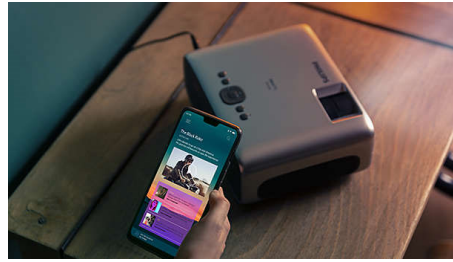

Vezeték nélküli képernyő megosztása

- Wi-Fi képernyőtükörözés az intelligens megosztáshoz
- TV-műsorok streamelése közvetlenül az okostelefonjáról

PHILIPS

Fénypontok

Fejlett LED fényforrás

A nagy teljesítményű, akár 30 000 órás élettartammal rendelkező LED fényforrás gazdag, élénk színeket jelenít meg. Cserélnie sem kell, mivel az átlagos napi 4 órás használatnál 20 évig is működőképes! Ezenkívül az energiafogyasztás is jóval alacsonyabb, mint egy hagyományos, lámpás kivetítő esetében: nagyobb képernyő és teljesen magával ragadó élmény, amit ráadásul egy környezetbarát készülék biztosít!

A vetítés testreszabása

Helyezze oda a terméket, ahová csak szeretné! A fókusztechnológiával kombinált trapéztorzítás-korrekciónak köszönhetően a képeket saját igényeinek megfelelően finomhangolhatja, a kivetítőt pedig a faltól tetszőleges távolságban helyezheti el.

Vetítse ki képeit akár 80"-es méretben

Vetítsen ki akár 200 cm-es képeket és videókat a faltól kevesebb, mint 2 méterre.

TV-műsorok streamelése

Streameljen TV-műsorokat vagy filmeket Wi-Fi kapcsolaton keresztül az okoseszközöiről.

Wi-Fi képernyőtükrozés

Csatlakoztasson vezeték nélkül mobilkészüléket, például táblagépeket, okostelefonokat vagy számítógépeket az összes tartalom tükrözéséhez és megosztásához. A telefonján tárolt videókat gond nélkül átküldheti a Wi-Fi-n keresztül! (IOS, Android, Mac és PC)