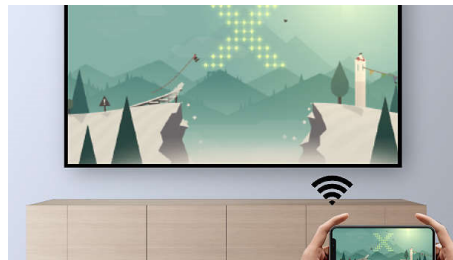

Vetítse ki képeit akár 80"-es méretben

Vetítsen ki akár 200 cm-es képeket és videókat a faltól kevesebb, mint 2 méterre.

TV-műsorok streamelése

Streameljen TV-műsorokat vagy filmeket Wi-Fi kapcsolaton keresztül az okoseszközöiről.

Wi-Fi képernyőtükrozés

Csatlakoztasson vezeték nélkül mobilkészüléket, például táblagépeket, okostelefonokat vagy számítógépeket az összes tartalom tükrözéséhez és megosztásához. A telefonján tárolt videókat gond nélkül átküldheti a Wi-Fi-n keresztül! (IOS, Android, Mac és PC)

Csatlakoztassa vezetékek nélkül a kivetítőt külső boombox eszközökhöz vagy hangsugárzókhöz: kelte életre kedvenc filmjeit és játékélményeit.

Beépített médialejátszó

Vegye kézbe az alapvető funkciókat az integrált médialejátszóval: böngésszen, tekintse meg videóit, hallgasson zenét, vagy ossza meg a legutóbbi nyaralás képeit.