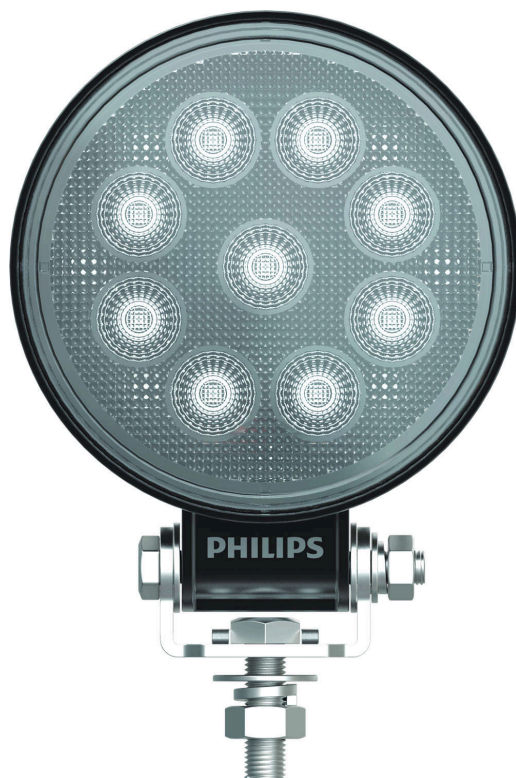

# PHILIPS

4palcové pracovní  
světlo, prostorové

Ultinon Drive 2000

Přídavná světla pro cesty mimo  
silnici

1 850 lm, délka paprsku 46 m

Do každého terénu, za každého  
počasí

LUMUD2002RX1

## Lepší viditelnost pro bezpečnější jízdu

Vyšší jas pro každodenní použití

Díky jasnému bílému světlu uvidíte do dálky i do šířky. Pracovní svítidla LED Ultinon Drive 2002R má odolné jednoduché provedení, ve kterém je integrována pokročilá technologie chlazení. Je odolná proti vodě, prachu, rzi a nárazům.