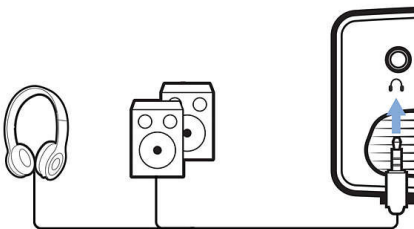

Véritable résolution HD 720p SE Philips avec appli pré-installée, Multiples corrections d'image, Wi-Fi, Bluetooth® et HDMI

Points forts

Entièrement connecté

Connectez n'importe quels appareils multimédias : décodeurs, PC, Mac, consoles de jeux et boîtiers de streaming tels que Fire Stick ou Apple TV grâce aux prises USB, HDMI et MicroSD.

Prise audio

Connectez n'importe quel casque ou n'importe quelle enceinte alimentée externe grâce à la prise jack 3,5 mm intégrée.

Lecteur multimédia intégré

Avec le lecteur multimédia intégré, tout est à portée de main : parcourez et regardez toutes vos vidéos, écoutez votre musique ou projetez vos dernières photos de vacances.