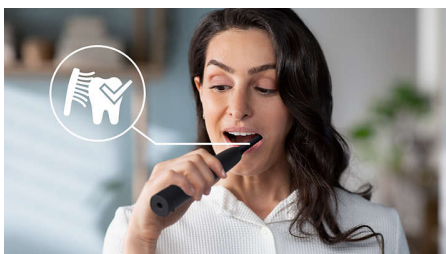

### Skyddar tandköttet

- Trycksensor hjälper till att skydda dina tänder och tandkött

## Skyddar tandköttet

Inbyggd trycksensor känner automatiskt av det tryck du applicerar, varnar dig och reducerar tandborstens vibrationer automatiskt för att skydda tandköttet. Tandborsten avger ett pulserande ljud som en påminnelse om att låta på trycket. Sju av tio personer tyckte att den här funktionen hjälpte dem till en bättre tandborstning.