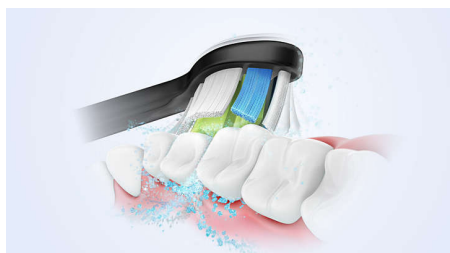

Avancerad Sonicare-teknik

Kraftiga borstvibrationer pressar in mikrobubblor djupt mellan tänderna och längs tandköttskanten och ger en uppfriskande upplevelse. Du får två månaders manuell tandborstning på bara två minuter.** 31 000 borsttag per minut rengör försiktigt dina tänder, bryter upp plack och borstar bort det för en exceptionell daglig rengöring.