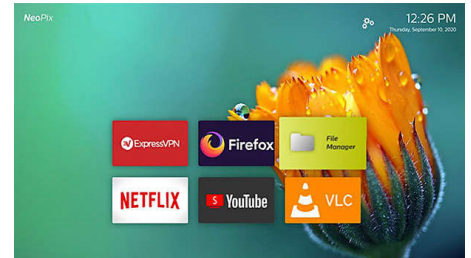

NPX642/INT

Système d'exploitation connecté Philips OS

Système d'exploitation connecté Philips OS intégré avec des applications pré-chargées telles que YouTube, Netflix, Firefox et bien plus encore ! (D'autres applications seront diffusées via FOTA). La connectivité Wi-Fi Dual Band vous offre la vitesse dont vous avez besoin pour afficher tous vos contenus.