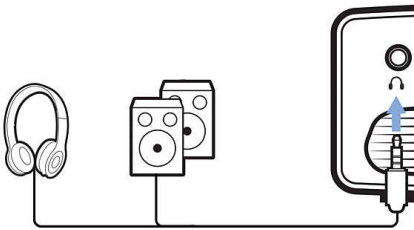

Prise audio

Connectez n'importe quel casque ou n'importe quelle enceinte alimentée externe grâce à la prise jack 3,5 mm intégrée.