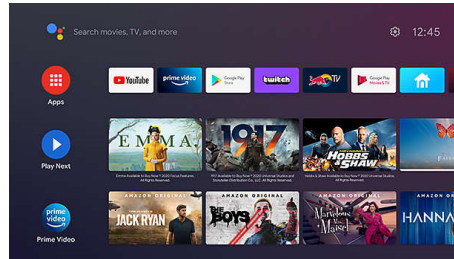

Prise audio

Connectez n'importe quel casque ou n'importe quelle enceinte alimentée externe grâce à la prise jack 3,5 mm intégrée.

Un son puissant

Profitez d'un son puissant de 2 x 15 W avec technologie Surround et amplification des

basses, pour une immersion musicale et cinématographique totale.

Android TV intégré

Profitez pleinement de l'expérience Android TV grâce au dongle Android TV intégré. Toutes vos applications préférées sont disponibles, ainsi que Google Cast et bien plus encore !