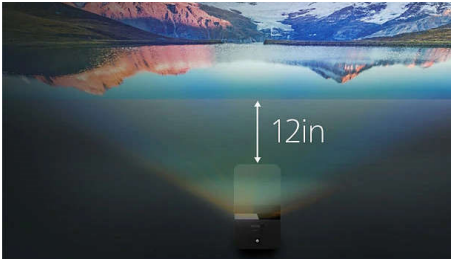

Voyez plus grand

- Image personnalisée
- Optimisez votre espace
- True Full HD, HDR10

PHILIPS

Projecteur domestique

Focale ultra-courte, image de 80" Une expérience True Full HD, Appairez 2 paires d'écouteurs BT, Ultra-compact

Points forts

Optimisez votre espace

Profitez d'une véritable expérience cinématographique chez vous. Grâce à sa technologie à focale ultra-courte, ce projecteur True Full HD crée une image gigantesque de 80" (203 cm) lorsqu'il est placé à seulement 12 pouces (30,5 cm) du mur ou de la surface de projection. Placez le Screeneo U4 sur une table, une étagère ou une armoire pour profiter plus que jamais de vos émissions de télévision, retransmissions sportives et jeux préférés ! Placez-le à quelques centimètres seulement pour regarder de près ou reculez-le pour obtenir une image encore plus grande.

couleurs riches et éclatantes et dure jusqu'à 30 000 heures. De plus, sa consommation d'énergie est bien inférieure à celle d'un projecteur à lampe classique.

Image personnalisée

Notre paramétrage permet d'obtenir un espace de couleurs à 108 % de la norme HDTV Rec.709, pour une image incroyable, parfaitement nette et détaillée. Grâce aux images du processeur AMlogic T972, les couleurs HDR10 restent réalistes et offrent une netteté haute définition exceptionnelle pour le texte. La correction trapézoïdale automatique, la mise au point automatique et la correction des 4 angles permettent également d'éliminer les images déformées, pour une image parfaitement proportionnée, même si l'appareil n'est pas directement face au mur. Le système TOF offre une image optimale quel que soit l'angle ou presque et évite la plupart des soucis liés à la recherche d'une configuration optimale.