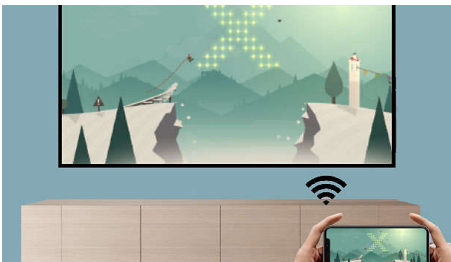

### Duplicación inteligente de pantalla a través de Wi-Fi

Conecte sus dispositivos móviles, como tabletas, teléfonos inteligentes o incluso computadoras, de forma inalámbrica, para duplicar y compartir su contenido. ¿Ve videos en sus teléfonos? No se preocupe, simplemente proyéctelos a través de Wi-Fi (iOS, Android, Mac y PC). Con la doble banda (2,4 GHz y 5 GHz), la conexión será aún más estable y rápida para una reproducción más fluida.

### NeoPix 122 en HD verdadera de 720p

Sumérjase en el cautivador mundo de HD verdadera de 720p con el NeoPix 122,

perfecto para disfrutar de sus películas y programas de televisión favoritos en una pantalla de 65" en su habitación. Aproveche el motor de corto alcance, diseñado para minimizar la distancia de proyección y crear una imagen aún más grande cuando se encuentra a solo 2 metros de la pared. El NeoPix 122 está equipado con un tornillo de soporte integrado, por lo que está listo para montarlo en el techo sin esfuerzo.