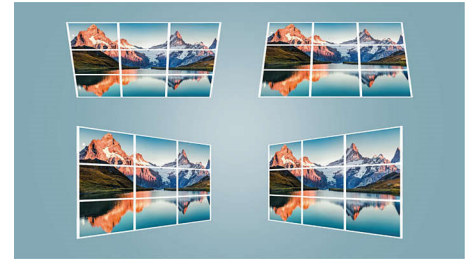

Corrección de imagen extendida

Coloque el producto donde prefiera. La corrección trapezoidal y la tecnología de zoom digital le permiten ajustar la imagen según sus necesidades exactas y posicionar el proyector a casi cualquier distancia. Con la tecnología de reducción de ruido, ajuste la imagen para obtener videos realistas o imágenes con movimiento cinematográfico