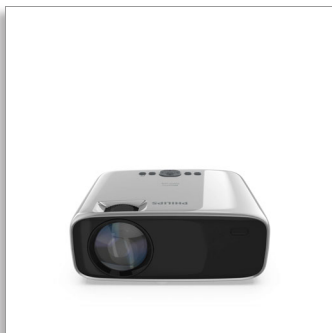

Philips NeoPix Prime One
Projecteur domestique

Technologie LED et HD 720p
Mode miroir Wi-Fi
Lecteur multimédia intégré
Haut-parleurs stéréo et
Bluetooth®

NPX535

Simple à connecter, ultra-accessible

Le NeoPix Prime One élargit votre expérience de visionnage avec sa résolution 720p et ses connexions sans fil. Streamez vos contenus depuis n'importe quel appareil connecté via une connexion Wi-Fi et apparez des enceintes externes avec une connexion Bluetooth®, pour un son plus puissant.

True HD 720p

- Source lumineuse LED avancée
- True HD 720p

Wi-Fi et Bluetooth®

- Connexion d'enceintes Bluetooth®
- HDMI, USB et plus encore
- Mode miroir sans fil

Lecteur multimédia

- Lecteur multimédia facile à utiliser

Enceintes stéréo

- Haut-parleurs stéréo intégrés

PHILIPS

Projecteur domestique

Technologie LED et HD 720p Mode miroir Wi-Fi, Lecteur multimédia intégré, Haut-parleurs stéréo et Bluetooth®

Points forts

Source lumineuse LED avancée

NPX535/INT

True HD 720p

Avec le NeoPix Prime One, regardez tous vos films et émissions de télévision, et jouez à vos jeux préférés sur une projection de 80" (203 cm) en True HD 720p. Le moteur à courte focale permet de réduire la distance de projection pour obtenir une image encore plus grande à une distance d'à peine 2 mètres du mur. Vous disposez aussi d'un support de plafond ? Aucun problème, le Prime One est équipé d'une vis de trépied pour le fixer où vous le souhaitez. En outre, vous pouvez connecter le NeoPix à votre Nintendo Switch, PlayStation 5 ou à n'importe quelle console pour jouer sur une image de 80" (203 cm) en bénéficiant d'une faible latence d'entrée de 5 ms et d'une fréquence de rafraîchissement de 60 Hz.