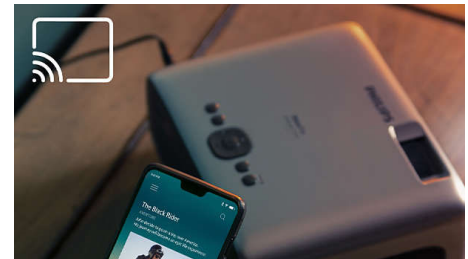

Haut-parleurs stéréo hi-fi intégrés avec égaliseur et son comme au cinéma.

Lecteur multimédia facile à utiliser

Avec le lecteur multimédia intégré, tout est à portée de main : parcourez et regardez toutes vos vidéos, écoutez votre musique ou projetez vos dernières photos de vacances issues d'une clé USB, d'un disque dur ou même d'une carte MicroSD.

HDMI, USB et plus encore

Connectez tous les appareils de votre choix via une connexion HDMI (smartphone, tablette, ordinateur portable, console de jeu, etc.) pour permettre la lecture de vos vidéos, photos et fichiers audio à partir d'un port USB grâce au lecteur multimédia intégré. Accédez à un contenu illimité via n'importe quelle console de jeux connectée ou n'importe quel boîtier de streaming tel que Fire Stick ou Apple TV. Vous disposez de deux ports HDMI, d'un port USB et d'une prise jack 3,5 mm pour connecter des enceintes externes.

NPX535/INT

True HD 720p

Avec le NeoPix Prime One, regardez tous vos films et émissions de télévision, et jouez à vos jeux préférés sur une projection de 80" (203 cm) en True HD 720p. Le moteur à courte focale permet de réduire la distance de projection pour obtenir une image encore plus grande à une distance d'à peine 2 mètres du mur. Vous disposez aussi d'un support de plafond ? Aucun problème, le Prime One est équipé d'une vis de trépied pour le fixer où vous le souhaitez. En outre, vous pouvez connecter le NeoPix à votre Nintendo Switch, PlayStation 5 ou à n'importe quelle console pour jouer sur une image de 80" (203 cm) en bénéficiant d'une faible latence d'entrée de 5 ms et d'une fréquence de rafraîchissement de 60 Hz.

Mode miroir sans fil

Grâce au mode miroir Wi-Fi, streamez vos contenus internes (photos, vidéos, sites Web ou YouTube) sans fil depuis tous vos appareils iOS, Android, Windows et MacOS. Vous voulez partager vos photos ou jouer à vos jeux préférés sur grand écran ? Connectez simplement vos smartphones via le Wi-Fi ; cela ne prend que quelques secondes.