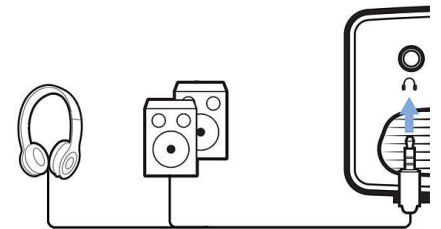

Helipistik

Ühendage kõrvaklapid või välise toitega kõlarid sisesehitatud 3,5 mm pistikupessa.