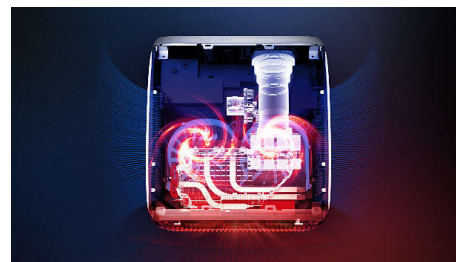

Faible bruit de ventilateur

Nos projecteurs tout-en-un de la collection Screeneo S sont conçus pour dissiper la

SCN450/INT

chaleur à l'aide de grilles latérales en aluminium et d'un ventilateur ultrasilencieux de pointe.