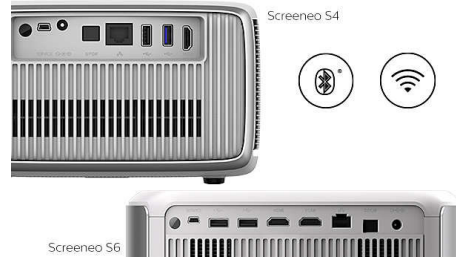

PHILIPS

Projecteur domestique
Résolution Full HD Jusqu'à 160", LED DLP

Points forts

AirMote

Naviguez facilement grâce au contrôle intuitif AirMote en pointant ou en utilisant des gestes pour choisir ce que vous voulez regarder.

Radiocassettes Bluetooth

Faites jouer votre musique directement sur le projecteur. Utilisez Screeneo comme radiocassette en connectant votre téléphone intelligent ou tout autre appareil Bluetooth pour profiter d'un son puissant.

Lecteur multimédia intégré

Avec le lecteur multimédia intégré, tout est à portée de main : parcourez et regardez toutes vos vidéos, écoutez votre musique ou projetez vos dernières photos de vacances.

Entièrement connecté

La collection Screeneo S comprend toutes les connectivités dont vous avez besoin. Wi-Fi, Bluetooth, USB, HDMI, SPDIF, connectez vos consoles de jeu, votre lecteur Blu-ray, vos décodeurs ou vos boîtiers décodeurs pour profiter de tout votre contenu.