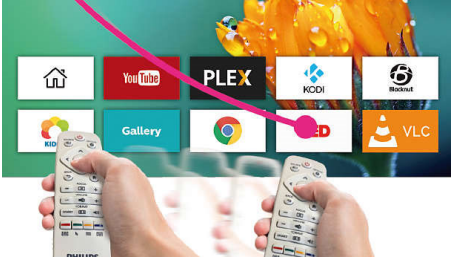

Projecteur domestique
Résolution Full HD Jusqu'à 160", LED DLP

Points forts

AirMote

Naviguez facilement grâce au contrôle intuitif AirMote en pointant ou en utilisant des gestes pour choisir ce que vous voulez regarder.