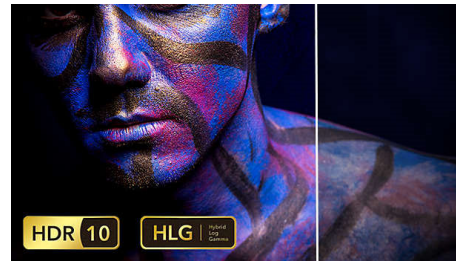

HDR pour un contraste avancé

La technologie High Dynamic Range est la nouvelle norme vidéo qui redéfinit le divertissement à domicile grâce aux avancées en matière de contraste et de couleurs. Avec HDR 10, profitez d'une expérience sensorielle qui capture la richesse et la vivacité originales, tout en reflétant avec précision l'intention du créateur du contenu.