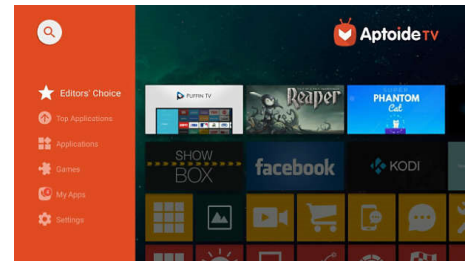

Système d'exploitation Android intelligent pour les applications

Profitez pleinement d'un divertissement sans fin grâce au système d'exploitation Android. Toutes vos applications préférées sont préinstallées, dès la sortie de la boîte. Profitez de YouTube, Netflix et plus encore!