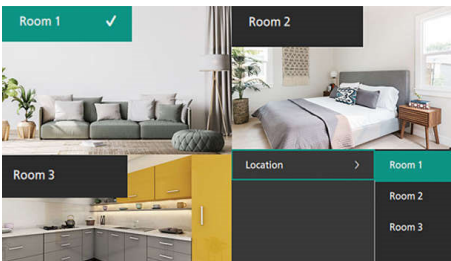

Ruumihaldus

Meie ruumihalduse funktsiooni abil saate vaevatult salvestada kuni 3 erineva ruumi parameetrid. Jätke hõlvasti tülika projektori ümber konfigureerimisega iga kord, kui viite selle elutoast magamistuppa. Nautige sujuvat üleminekut teie lemmikruumide vahel, et saaksite veeta vähem aega seadistuste paika seadmisele ja rohkem aega oma sisu

nautimisele. Integreeritud kruvi lakke kinnitamiseks.