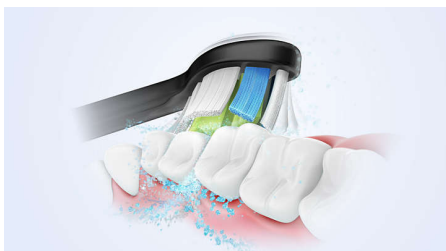

Avancerad Sonicare-teknik

Kraftiga borstsvibrationer pressar in mikrobubblor djupt mellan tänderna och längs tandköttskanten och ger en uppfriskande

upplevelse. Du får två månaders manuell tandborstning på bara två minuter.** 31 000 borsttag per minut rengör försiktigt dina tänder, bryter upp plack och borstar bort det för en exceptionell daglig rengöring.