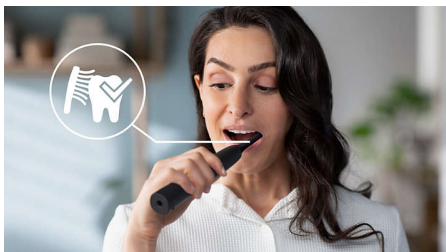

Skyddar tandköttet

- Trycksensor hjälper till att skydda dina tänder och tandkött

Funktioner

Hjälper till att bleka tänderna varje gång du borstar

Sonicare elektrisk eltandborste med avancerad sonisk teknik tar skonsamt bort fläckar för naturligt vitare tänder varje gång du borstar.

Skyddar tandkötet

Inbyggd trycksensor känner automatiskt av det tryck du applicerar, varnar dig och reducerar tandborstens vibrationer automatiskt för att skydda tandkötet. Tandborsten avger ett pulserande ljud som en påminnelse om att lätta på trycket. Sju av tio personer tyckte att den här funktionen hjälpte dem till en bättre tandborstning.