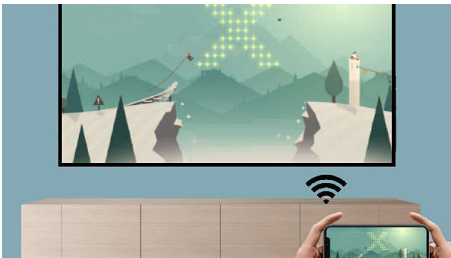

Nutikas Wi-Fi ekraanipeegeldus

Saate oma mobiilseadmed, nagu tahvelarvutid, nutitelefoniid või isegi arvutid, juhtmeta ühendada, et peegeldada oma sisu. Videod teie telefonis? Ärge muretsege, ühendage see

lihtsalt Wi-Fi kaudu! (IOS, Android, Mac and PC-arvuti). Kaksikribaga (2.4 ja 5Ghz) on teie ühendus veel stabiilsem ja kiirem sujuvama esitamise tagamiseks.