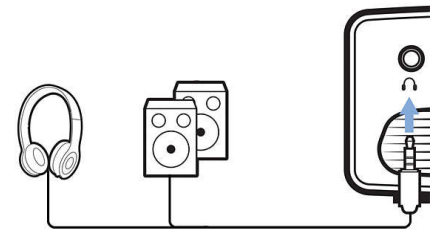

Prise audio

Connectez n'importe quel casque ou n'importe quelle enceinte alimentée externe grâce à la prise jack 3,5 mm intégrée.