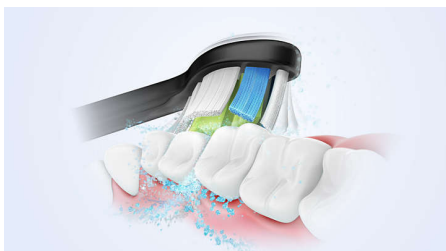

Technologie avancée Philips Sonicare

Les puissantes vibrations des brins propulsent les micro-bulles dans les espaces interdentaires et le long des gencives, pour

une expérience rafraîchissante. Vous obtiendrez l'équivalent de deux mois de brossage manuel en seulement 2 minutes.** Les 31 000 mouvements par minute brossent vos dents en douceur, fragmentent la plaque dentaire puis la balayent, pour un nettoyage quotidien exceptionnel.