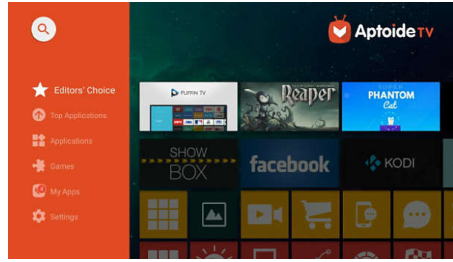

Nutikas Android OS rakenduste jaoks

Kasutage Android OS-i pakutavat piiramatut meelelahutust täiel määral. Kõik teie lemmikrakendused on juba eelinstallitud. Nautige YouTube'i, Netflixi jne!