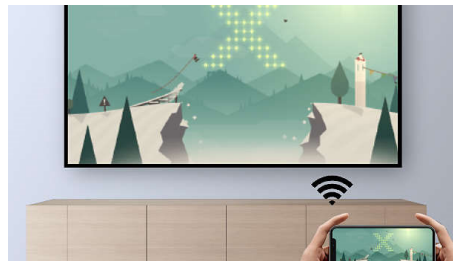

Sisseehitatud meediumipleier

Integreeritud meediumipleieriga saate põhitõed kätte: sirvige, vaadake kõiki videoid, kuulake muusikat või jagage oma viimaseid puhkusepilte.

Täielikult ühendatud (USB tüüp C)

Esitage HDMI-, USB- või Micro-SD abil kõiki oma videoid, pilte ja helifaile. Kaks USB C-tüüpi pesa võimaldavad kiiret ühendust, kuvamist ja laadimist

Nutikas Android OS rakenduste jaoks

Kasutage Android OS-i pakutavat piiramatut meelelahutust täiel määral. Kõik teie lemmikrakendused on juba eelinstallitud. Nautige YouTube'i, Netflixi jne!

Wi-Fi ekraanipeegeldus

Ühendage oma mobiilseadmed (nt tahvelarvutid, nutitelefoniid või arvutid) juhtmevabalt ning peegeldage ja jagage kogu oma sisu. Videod telefonis? Ärge muretsege, edastage see lihtsalt läbi Wi-Fi! (IOS, Android, Mac ja PC)