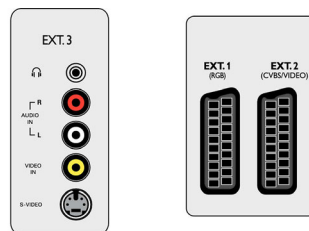

- 14:9, Breitbildformat 16:9, Untertitel-Zoom, SuperZoom, Breitbild
- Fernbedienung: Fernseher
- Fernbedienungstyp: RC2023601/01
- Videotext: 500 Seiten Smart Text
- Bild im Bild: Videotext-Doppelbild
- Verbesserung des Videotexts: 4 Lieblings-Seiten, Programminformationszeile

Ton

- Equalizer: 7-Band
- Ausgangsleistung (RMS): 2 x 10 W
- Soundsystem: Nicam Stereo, Stereo
- Verbesserung der Soundqualität: Automatischer Lautstärkepegel, Dynamic Bass Enhancement, Incredible Surround

Lautsprecher

- Integrierte Lautsprecher: 2

Anschlüsse

- Anzahl Scartanschlüsse: 2
- Ext 1 Scart: Audio links/rechts, FBAS-Ein-/Ausgang, RGB
- Ext 2 Scart: Audio links/rechts, FBAS-Ein-/Ausgang, S-Video-Eingang
- Weitere Anschlüsse: Kopfhörerausgang
- Ext 3: S-Video-Eingang, FBAS-Eingang, Linker/rechter Audio-Eingang
- Ext 4: YPbPr, Linker/rechter Audio-Eingang
- Ext 5: HDMI
- Ext 6: HDMI

Power

- Netzstrom: 220 bis 240 V, 50/60 Hz
- Umgebungstemperatur: 5 °C bis 40 °C
- Stromverbrauch: 240 W
- Standby-Stromverbrauch: < 1 W

Zubehör

- Mitgeliefertes Zubehör: Standfuß, Netzkabel, Kurzanleitung, Bedienungsanleitung, Registrierungskarte, Garantiezertifikat, Fernbedienung, Batterien für Fernbedienung
- Optionales Zubehör: Fußbodenständer

Abmessungen

- Gerätebreite: 1058 mm
- Gerätehöhe: 692 mm

Ausstellungsdatum
2023-09-27

Version: 1.0.10

EAN: 87 12581 33770 4

© 2023 Koninklijke Philips N.V.
Alle Rechte vorbehalten.

Technische Daten können ohne vorherige Ankündigung geändert werden. Die Marken sind Eigentum von Koninklijke Philips N.V. oder der jeweiligen Firmen.

www.philips.com