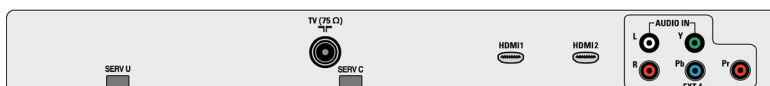

- 14:9, Breitbildformat 16:9, Untertitel-Zoom, SuperZoom, Breitbild
- Fernbedienung: Fernseher
- Fernbedienungstyp: RC2023601/01
- Videotext: 500 Seiten Smart Text
- Bild im Bild: Videotext-Doppelbild
- Verbesserung des Videotexts: 4 Lieblings-Seiten, Programminformationszeile

Ton

- Equalizer: 7-Band
- Ausgangsleistung (RMS): 2 x 10 W
- Soundsystem: Nicam Stereo, Stereo
- Verbesserung der Soundqualität: Automatischer Lautstärkepegel, Dynamic Bass Enhancement, Incredible Surround

Lautsprecher

- Integrierte Lautsprecher: 2

Anschlüsse

- Anzahl Scartanschlüsse: 2
- Ext 1 Scart: Audio links/rechts, FBAS-Ein-/Ausgang, RGB
- Ext 2 Scart: Audio links/rechts, FBAS-Ein-/Ausgang, S-Video-Eingang
- Weitere Anschlüsse: Kopfhörerausgang
- Ext 3: S-Video-Eingang, FBAS-Eingang, Linker/rechter Audio-Eingang
- Ext 4: YPbPr, Linker/rechter Audio-Eingang
- Ext 5: HDMI
- Ext 6: HDMI

Power

- Netzstrom: 220 bis 240 V, 50/60 Hz
- Umgebungstemperatur: 5 °C bis 40 °C
- Stromverbrauch: 240 W
- Standby-Stromverbrauch: < 1 W

Zubehör

- Mitgeliefertes Zubehör: Standfuß, Netzkabel, Kurzanleitung, Bedienungsanleitung, Registrierungskarte, Garantiezertifikat, Fernbedienung, Batterien für Fernbedienung
- Optionales Zubehör: Fußbodenständer

Abmessungen

- Gerätebreite: 1058 mm
- Gerätehöhe: 692 mm

Ausstellungsdatum
2023-09-27

Version: 1.0.10

EAN: 87 12581 33770 4

© 2023 Koninklijke Philips N.V.
Alle Rechte vorbehalten.

Technische Daten können ohne vorherige Ankündigung geändert werden. Die Marken sind Eigentum von Koninklijke Philips N.V. oder der jeweiligen Firmen.

www.philips.com