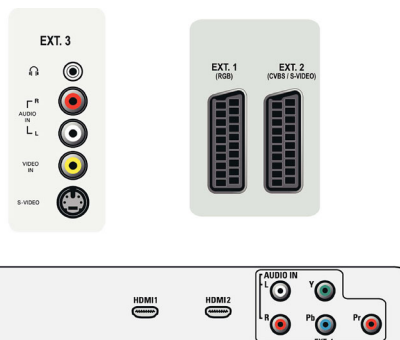

Lautsprecher

- Integrierte Lautsprecher: 2

Anschlüsse

- Anzahl Scartanschlüsse: 2
- Ext 1 Scart: Audio links/rechts, FBAS-Ein-/Ausgang, RGB
- Ext 2 Scart: Audio links/rechts, FBAS-Ein-/Ausgang, S-Video-Eingang
- Weitere Anschlüsse: Kopfhörerausgang, Common Interface
- Ext 3: S-Video-Eingang, FBAS-Eingang, Linker/rechter Audio-Eingang
- Ext 4: YPbPr, Linker/rechter Audio-Eingang
- Ext 5: HDMI
- Ext 6: HDMI

Power

- Netzstrom: 220 bis 240 V, 50/60 Hz
- Umgebungstemperatur: 5 °C bis 40 °C
- Stromverbrauch: 240 W
- Standby-Stromverbrauch: ≤ 1 W

Zubehör

- Mitgeliefertes Zubehör: Standfuß, Netzkabel, Kurzanleitung, Bedienungsanleitung, Registrierungskarte, Garantiezertifikat,

- Fernbedienung, Batterien für Fernbedienung
- Optionales Zubehör: Fußbodenständer

Abmessungen

- Gerätebreite: 1058 mm
- Gerätehöhe: 692 mm
- Gerätetiefe: 115,5 mm
- Produktgewicht: 27,9 kg
- Gerätebreite (inkl. Fuß): 1058 mm
- Gerätehöhe (inkl. Fuß): 748 mm
- Gerätetiefe (inkl. Fuß): 286 mm
- Produktgewicht (inkl. Standfuß): 35,9 kg
- Verpackungsbreite: 1138 mm
- Verpackungshöhe: 794 mm
- Verpackungstiefe: 316 mm
- Gewicht (inkl. Verpackung): 40,0 kg
- Kompatible Wandhalterung: 600 x 400 mm

Ausstellungsdatum
2023-09-27

Version: 1.0.9

EAN: 87 12581 35135 9

© 2023 Koninklijke Philips N.V.
Alle Rechte vorbehalten.

Technische Daten können ohne vorherige Ankündigung geändert werden. Die Marken sind Eigentum von Koninklijke Philips N.V. oder der jeweiligen Firmen.

www.philips.com