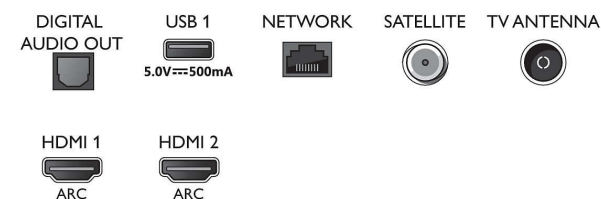

Connections

Side

Bottom

4K UHD LED Smart TV

146 cm (58") Fernseher mit Ambilight Unterstützung gängiger HDR-Formate, P5 Perfect Picture Engine, Alexa built-in

Daten

Smart TV-Funktionen

- Benutzerinteraktion: SimplyShare, Bildschirmspiegelung
- Interactive TV: HbbTV
- Programm: Pause TV, USB-Aufnahme*
- SmartTV-Apps*: Online-Videoshops, Offener Web-Browser, TV on Demand, YouTube, Netflix TV
- Einfache Installation: Automatisches Erkennen von Philips Geräten, Netzwerkinstallationsassistent, Einstellungsassistent
- Einfache Bedienung: Benutzerfreundliche Smart-Menü-Taste, On-Screen-Benutzerhandbuch
- Upgradefähige Firmware: Assistent für autom. Firmware-Akt., Firmware-Upgrade über USB, Online-Aktualisierung der Firmware
- Bildschirmformat-Anpassung: Erweitert – Verschieben, Basic – Bildschirm ausfüllen, Vollbild, Zoom, Stretch, Breitbild
- Sprachassistent*: Amazon Alexa built-in, Fernbedienung mit Mikrofon