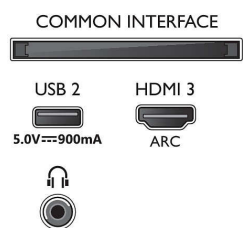

Bild/Anzeige

- Bildformat: 16:9
- Bildschirmgröße diagonal (Zoll): 58 Zoll
- Bildschirmgröße diagonal (cm): 146 cm
- Anzeige: 4K Ultra HD LED
- Auflösung des Displays: 3.840 x 2.160

- Picture Engine: P5 Perfect Picture Engine
- Bildoptimierung: Ultra Resolution, Dolby Vision, HDR10+, 1700 PPI, HLG (Hybrid Log Gamma)
- Bildschirmgröße diagonal (Zoll): 58 Zoll

Unterstützte Display-Auflösung

- Computereingänge auf allen HDMI: Bis zu 4K UHD 3.840 x 2.160 bei 60 Hz, Unterstützt HDR, HDR10/ HLG
- Videoeingänge auf allen HDMI: Bis zu 4K UHD 3.840 x 2.160 bei 60 Hz, Unterstützung für HDR, HDR10/HLG (Hybrid Log Gamma), HDR10+/

Connections

Side

Bottom

4K UHD LED Smart TV

146 cm (58") Fernseher mit Ambilight Unterstützung gängiger HDR-Formate, P5 Perfect Picture Engine, Alexa built-in

Daten

Smart TV-Funktionen

- Benutzerinteraktion: SimplyShare, Bildschirmspiegelung
- Interactive TV: HbbTV
- Programm: Pause TV, USB-Aufnahme*
- SmartTV-Apps*: Online-Videoshops, Offener Web-Browser, TV on Demand, YouTube, Netflix TV
- Einfache Installation: Automatisches Erkennen von Philips Geräten, Netzwerkinstallationsassistent, Einstellungsassistent
- Einfache Bedienung: Benutzerfreundliche Smart-Menü-Taste, On-Screen-Benutzerhandbuch
- Upgradefähige Firmware: Assistent für autom. Firmware-Akt., Firmware-Upgrade über USB, Online-Aktualisierung der Firmware
- Bildschirmformat-Anpassung: Erweitert – Verschieben, Basic – Bildschirm ausfüllen, Vollbild, Zoom, Stretch, Breitbild
- Sprachassistent*: Amazon Alexa built-in, Fernbedienung mit Mikrofon