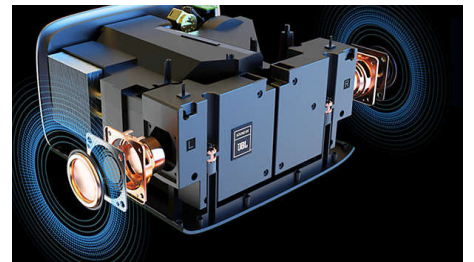

震撼的 JBL 音响系统 NeoPix 525

内置 JBL 扬声器为您营造身临其境的震撼音效。清澈音质、强劲的低音和动态范围让您在聆听音乐、观看电影和畅玩游戏时获得更加逼真的感受。告别占用空间的外置扬声器, 感受无缝集成音频体验的魅力, 您必定会被它深深打动。您的设备内置著名的 JBL 音响工程技术, 是一台帮您免去杂乱线缆困扰的多功能型视频投影仪。