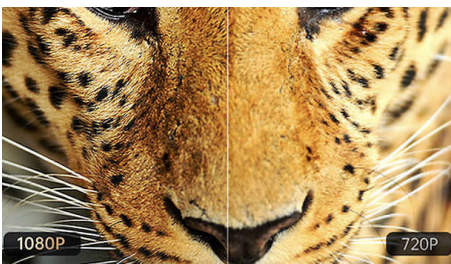

Wi-Fi 屏幕镜像 NeoPix 525

借助 Wi-Fi 屏幕镜像, 您可以轻松地通过无线方式将设备的屏幕共享到视频投影仪上。不再需要凌乱的线缆, 不再担心转接器丢失, 为您免去种种麻烦! 无论您是演示、在线看电影, 还是与亲朋好友分享照片, 轻松无缝的 Wi-Fi 屏幕镜像都是理想的选择。只需点击几下, 您就能将设备屏幕投影到更大的显示屏上, 无延迟、无质量损耗。此外, 它还兼容各种设备, 包括智能手机、平板电脑和笔记本电脑。

真全高清 1080p NeoPix 525

以真全高清 1080p 分辨率欣赏电影和其他精彩内容, 感受毫厘毕现的清晰细节, 获得在低分辨率下无法体验到的清晰度。画面栩栩如生, 显示文字清晰可见。

当贝 OS

诚挚为您介绍当贝 OS, 这是一款强大的操作系统, 可将娱乐体验提升到新水准。它拥有直观易用的界面、快如闪电的性能,

还能无缝集成您喜爱的许多应用程序, 为您呈现全新的观影、音乐和游戏体验。您可以在线观看自己喜爱的节目, 或是畅玩新款游戏, 当贝 OS 让一切简单而有趣, AI 语音助手让您更享便捷。