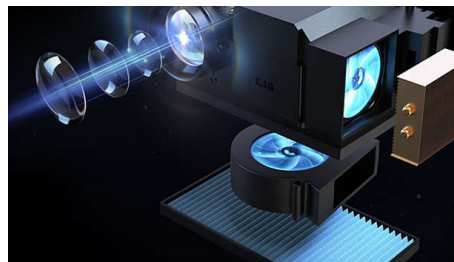

Wi-Fi 屏幕镜像 NeoPix 525

借助 Wi-Fi 屏幕镜像, 您可以轻松地通过无线方式将设备的屏幕共享到视频投影仪上。不再需要凌乱的线缆, 不再担心转接器丢失, 为您免去种种麻烦! 无论您是演示、在线看电影, 还是与亲朋好友分享照片, 轻松无缝的 Wi-Fi 屏幕镜像都是理想的选择。只需点击几下, 您就能将设备屏幕投影到更大的显示屏上, 无延迟、无质量损耗。此外, 它还兼容各种设备, 包括智能手机、平板电脑和笔记本电脑。

真全高清 1080p NeoPix 525

以真全高清 1080p 分辨率欣赏电影和其他精彩内容, 感受毫厘毕现的清晰细节, 获得在低分辨率下无法体验到的清晰度。画面栩栩如生, 显示文字清晰可见。

当贝 OS

诚挚为您介绍当贝 OS, 这是一款强大的操作系统, 可将娱乐体验提升到新水准。它拥有直观易用的界面、快如闪电的性能,

还能无缝集成您喜爱的许多应用程序, 为您呈现全新的观影、音乐和游戏体验。您可以在线观看自己喜爱的节目, 或是畅玩新款游戏, 当贝 OS 让一切简单而有趣, AI 语音助手让您更享便捷。

人工智能语音控制 NeoPix 525

支持麦克风的遥控器进一步提高了 Neopix 525 的智能化水准, 让您可以安坐在沙发上搜索应用程序、节目和电影。

静音设计 NeoPix 525

经过匠心设计, 可在保持小巧外形的同时改善透气和散热性能。得益于高性能风扇, 这款迷你设计的设备可提供前所未有的静音效果。

无线音响 NeoPix 525

有无线扬声器、鼠标、键盘或其他遥控装置? 不必担心, 这款设备支持蓝牙, 您可以轻松连接到任何这些配件。