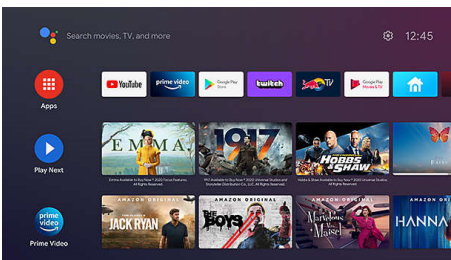

ARC ja CEC

Tänu CEC-le saate juhtida oma HDMI-ühendusega seadmeid ainult 1 kaugjuhtimispuldiga. ARC võimaldab projektori ühendada HDMI kaudu AV-vastuvõtjaga tõeliselt kaasahaarava heli pakkumiseks

Sisseehitatud Android-teler