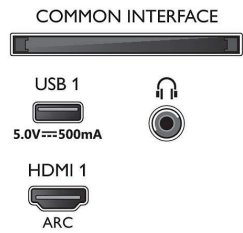

4K UHD LED Android TV

TV mit 3-seitigem Ambilight Unterstützung gängiger HDR-Formate, Dolby Vision und Dolby Atmos, 139 cm (55") Android TV

Daten

Ambilight

- Ambilight-Funktionen: Integriertes Ambilight, Spielmodus, Lounge-Modus, Anpassung an die Wandfarbe
- Ambilight-Version: 3-seitig

Bild/Anzeige

- Bildformat: 16:9
- Bildschirmgröße diagonal (Zoll): 55 Zoll
- Bildschirmgröße diagonal (cm): 139 cm
- Anzeige: 4K Ultra HD LED

- Auflösung des Displays: 3.840 x 2.160
- Picture Engine: Pixel Precise Ultra HD
- Bildoptimierung: Ultra Resolution, Dolby Vision, HLG (Hybrid Log Gamma), HDR10+ kompatibel
- Bildschirmgröße diagonal (Zoll): 55 Zoll

Unterstützte Display-Auflösung

- Computereingänge auf allen HDMI: Bis zu 4K UHD 3.840 x 2.160 bei 60 Hz, Unterstützt HDR, HDR10/ HLG
- Videoeingänge auf allen HDMI: Bis zu 4K UHD

55PUS7906/12

3.840 x 2.160 bei 60 Hz, Unterstützung für HDR, HDR10/HLG (Hybrid Log Gamma), HDR10+/ Dolby Vision

Tuner/Empfang/Übertragung

- Digitales Fernsehen: DVB-T/T2/T2-HD/C/S/S2
- Videowiedergabe: PAL, Secam
- MPEG-Unterstützung: MPEG2, MPEG4
- TV-Programmführer*: 8-Tage-EPG
- Signalstärkeanzeige

Connections

Side