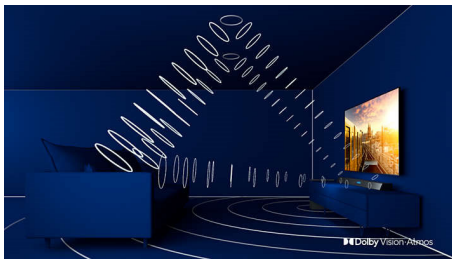

PHILIPS

4K UHD LED Android TV

TV mit 3-seitigem Ambilight Unterstützung gängiger HDR-Formate, Dolby Vision und Dolby Atmos, 139 cm (55") Android TV

Besonderheiten

55PUS7906/12

3-seitiges Ambilight

Mit Philips Ambilight fühlt sich jeder Moment echt an. Intelligente LEDs, die den Fernseher umranden, reagieren auf die Handlungen auf dem Bildschirm und leuchten so eindrucksvoll, dass es Sie fesselt. Erleben Sie es nur einmal und Sie verstehen, warum Sie keinen Fernseher mehr ohne Ambilight möchten.

Dolby Vision + Dolby Atmos

Die Unterstützung von erstklassigem Dolby-Klang und Dolby-Videoformaten bedeutet, dass die HDR-Inhalte, die Sie sich ansehen, großartig klingen und aussehen. Genießen Sie ein Bild genau wie vom Regisseur gewollt und erleben Sie einen raumfüllenden klaren und tiefen Sound.