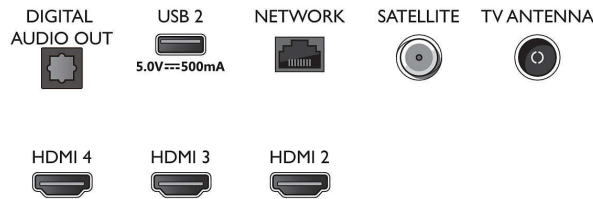

Unterstützte Display-Auflösung

- Computereingänge auf allen HDMI: Bis zu 4K UHD 3.840 x 2.160 bei 60 Hz, Unterstützt HDR, HDR10/ HLG
- Videoeingänge auf allen HDMI: Bis zu 4K UHD

55PUS7906/12

3.840 x 2.160 bei 60 Hz, Unterstützung für HDR, HDR10/HLG (Hybrid Log Gamma), HDR10+/ Dolby Vision

Side

Bottom

4K UHD LED Android TV

TV mit 3-seitigem Ambilight Unterstützung gängiger HDR-Formate, Dolby Vision und Dolby Atmos, 139 cm (55") Android TV

Daten

- Videotext: 1.000 Seiten Hypertext
- HEVC-Unterstützung