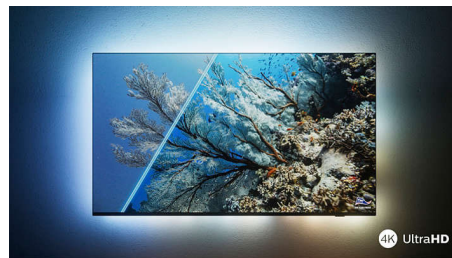

Unterstützung aller gängigen HDR-Formate

Ihr Philips 4K UHD TV ist mit allen gängigen HDR-Formaten kompatibel, darunter Dolby Vision. Ganz gleich, ob Kultserie oder das neueste Videospiel – Schatten sind dunkler, helle Oberflächen strahlender und Farben werden lebendiger.

HDMI-Konnektivität

Ready for gaming

Ihr Philips Fernseher verfügt über die neueste HDMI-Konnektivität und wechselt automatisch in eine Einstellung mit geringer Latenz, wenn Sie ein Spiel auf Ihrer Konsole starten. Der Ambilight Spielmodus überträgt den Nervenkitzel direkt in den Raum.

Flaches, elegantes Design

Sie möchten einen Fernseher, der zu Ihrem Raum passt? Dieser 4K Smart TV ist für jede Umgebung gerüstet! Der nahezu rahmenlose Bildschirm passt zu jeder Inneneinrichtung. Die schlanken Standfüße erwecken den Eindruck, als würde der Bildschirm über dem Fernsehschrank schweben.

Grauer Rahmen. Schlanke Standfüße.

Grauer Rahmen. Schlanke Standfüße.

KI-Sprachsteuerung

Bei diesem Philips Android TV wählen Sie Ihren Sprachassistenten selbst! Steuern Sie den Fernseher über Google Assistant-kompatible Smart Home-Geräte mit Ihrer Stimme.

Dolby Vision-Atmos

androidtv