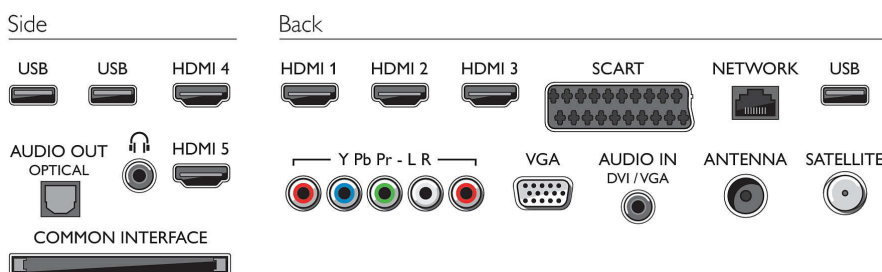

Power

- Netzstrom: 220 bis 240 V AC, 50 Hz
- Umgebungstemperatur: 5 °C bis 35 °C
- Standby-Stromverbrauch: $\leq 0,1\text{ W}$
- Energieeffizienzklasse: A
- Stromversorgung mit EU-Energie-Label: 68 W
- Energiesparfunktionen: Sleep-Timer, Eco-Modus, Lichtsensor, Bildabschaltung (bei Radiobetrieb)
- Stromverbrauch (ausgeschaltet): $\leq 0,01$
- Jährlicher Energieverbrauch: 94 kWh

Zubehör

- Mitgeliefertes Zubehör: 1 x 3D-Brille, Netzkabel, Fernbedienung, Tischfuß, Kurzanleitung
- Optionales Zubehör: Skype Kamera PTA317, 3D-Brille PTA517, 3D-Brille PTA516, 3D-Brille PTA507

Abmessungen

- Gerätebreite: 910 mm
- Gerätehöhe: 524 mm
- Gerätetiefe: 29,8 mm
- Produktgewicht: 11 kg
- Gerätebreite (inkl. Fuß): 910 mm
- Gerätehöhe (inkl. Fuß): 590 mm
- Gerätetiefe (inkl. Fuß): 206 mm
- Produktgewicht (inkl. Standfuß): 14,4 kg
- Breite des Standfußes: 500 mm
- Kompatible Wandhalterung: 200 x 200 mm

Connections

Ausstellungsdatum
2023-10-16

Version: 9.1.12

EAN: 87 12581 63642 5

© 2023 Koninklijke Philips N.V.
Alle Rechte vorbehalten.

Technische Daten können ohne vorherige Ankündigung geändert werden. Die Marken sind Eigentum von Koninklijke Philips N.V. oder der jeweiligen Firmen.

www.philips.com

* Net TV: Besuchen Sie www.philips.com/smarttv, und erfahren Sie, welche Dienste in Ihrem Land verfügbar sind.
* Der WiFi Smart Screen ist über ein Software-Update ab Herbst 2012 erhältlich
* Die Skype Kamera wird separat vertrieben.
* Eltern sollten während der 3D-Wiedergabe ihre Kinder überwachen und sicherstellen, dass sie sich nicht unwohl fühlen (wie oben beschrieben). Die Wiedergabe von 3D wird nicht für Kinder unter sechs Jahren empfohlen, da ihr visuelles System noch nicht vollständig ausgebildet ist.
* Der Fernseher unterstützt DVB-T-Empfang für Free-to-Air-Übertragungen. Bestimmte DVB-T-Betreiber werden möglicherweise nicht unterstützt. Eine aktuelle Liste dieser Betreiber finden Sie in den FAQs auf der Philips Support-Website. Bei einigen Betreibern sind Conditional Access und ein Abonnement erforderlich. Weitere Informationen erhalten Sie von Ihrem Betreiber.
* Energieverbrauch in kWh pro Jahr, beruhend auf dem Stromverbrauch des Fernsehers, wenn dieser 4 Stunden pro Tag an 365 Tagen in Betrieb ist. Der tatsächliche Energieverbrauch hängt davon ab, wie der Fernseher verwendet wird.
* Durchschnittlicher Stromverbrauch bei Betrieb entsprechend IEC62087 Ed. 2.
* USB-Aufnahmen sind nur für digitale Sender möglich (länder- und senderabhängig), nicht für analoge Sendungen oder externe Quellen. Aufnahmen können durch Kopierschutz (CI+) eingeschränkt sein.
* Das Gerät ist geeignet für das offene terrestrische Digitalfernsehen in Ungarn