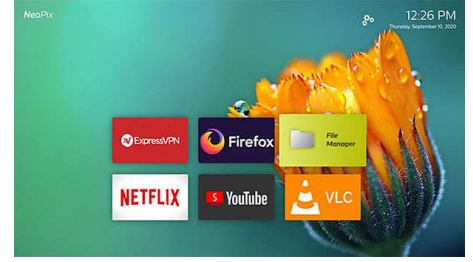

NPX542/INT

Nutikas Philipsi opsüsteem

Integreeritud nutikas Philipsi opsüsteem koos eellaaditud rakendustega, nagu YouTube, Netflix, Firefox jne! (lisarakenduse FOTA kaudu). Kahe sagedusribaga Wi-Fi-ühendus tagab vajaliku kiiruse kogu sisu voogedastuseks.