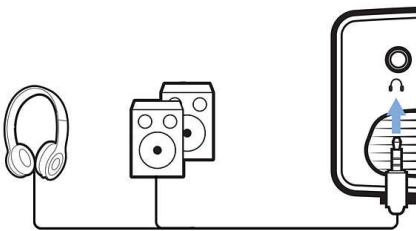

Helipistik

Ühendage kõrvaklapid või välise toitega kõlarid sisseehitatud 3,5 mm pistikupessa.