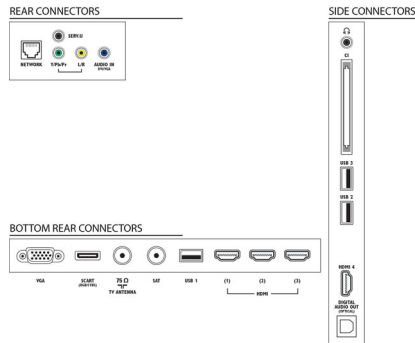

Daten

Ambilight

- Ambilight-Funktionen: Anpassung an die Wandfarbe, Lounge-Beleuchtungsmodus
- Ambilight-Version: 2-seitig

Bild/Anzeige

- Bildformat: 16:9
- Bildschirmgröße diagonal (Zoll): 42 Zoll
- Bildschirmgröße diagonal (cm): 107 cm

- Anzeige: Full HD, LED
- Auflösung des Displays: 1.920 x 1.080p
- 3D: Easy 3D Clarity 700, Zwei-Spieler Fullscreen Gaming*, 3D-Tiefenanpassung, Konvertierung von 2D auf 3D
- Helligkeit: 400 cd/m²
- Bildoptimierung: Pixel Precise HD, 400 Hz Perfect Motion Rate, Micro Dimming
- Dynamischer Bildschirmkontrast: 500.000:1

Unterstützte Display-Auflösung

- Computereingänge: bis zu 1.920 x 1.080 bei 60 Hz
- Videoeingänge: 24, 25, 30, 50, 60 Hz, bis zu 1.920 x 1.080p

Tuner/Empfang/Übertragung

- Digitales Fernsehen: DVB-C MPEG2*, DVB-C MPEG4*, DVB-S2 und MPEG4 HD, DVB-T MPEG2*, DVB-T MPEG4*, DVB-S, HD+