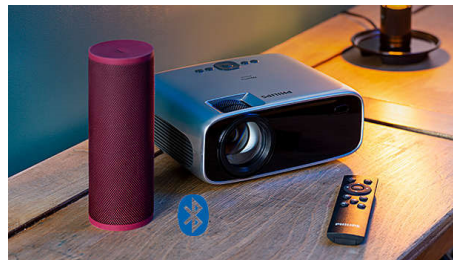

Philips NeoPix Ace
Mini-projecteur

LED LCD

Jusqu'à 120" (304 cm)
Wi-Fi et Bluetooth®
Enceintes stéréo intégrées

NPX647

N'ayez pas peur du noir

avec ce projecteur accessible

Bénéficiez d'une magnifique image Full HD de 120" (304 cm), d'un grand confort de visionnage, d'un son stéréo, d'un mode miroir Wi-Fi, d'une connexion Bluetooth® et de toute la connectique dont vous avez besoin pour afficher vos contenus préférés.

PHILIPS

Mini-projecteur
LED LCD Jusqu'à 120" (304 cm), Wi-Fi et Bluetooth®, Enceintes stéréo intégrées

NPX647/INT

Points forts

Source lumineuse LED avancée

Offrant jusqu'à 30 000 heures de longévité, la puissante source lumineuse LED affiche des couleurs riches et vives. Vous n'aurez pas besoin de la remplacer : elle dure 20 ans sur la base de 4 h d'utilisation moyenne par jour ! De plus, sa consommation électrique est bien inférieure à celle d'un projecteur à lampe classique : cet appareil respectueux de l'environnement offre une image plus grande et une immersion totale !

Projection d'images jusqu'à 120" en HD

Projection d'images et vidéos mesurant jusqu'à 120" (300 cm) en HD 720p, pour un rendu net et détaillé.

Lecteur multimédia intégré

Avec le lecteur multimédia intégré, tout est à portée de main : parcourez et regardez toutes vos vidéos, écoutez votre musique ou projetez vos dernières photos de vacances.

Enceintes stéréo intégrées

Inutile d'utiliser un système audio externe : les enceintes stéréo intégrées produisent un son immersif idéal pour les films.

Enceintes Bluetooth® externes

Établissez une connexion sans fil entre votre projecteur et des systèmes audio ou des barres de son externes pour donner vie à vos films et jeux.