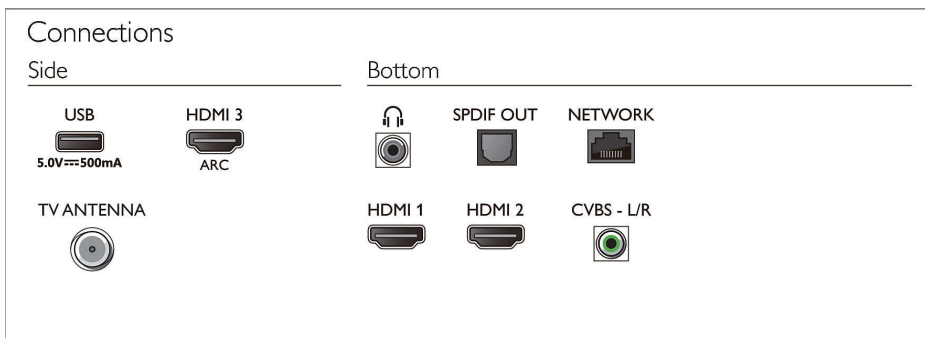

Data de emissão
2023-09-25

Versão: 8.1.1

EAN: 87 18863 02614 4

© 2023 Koninklijke Philips N.V.
Todos os direitos reservados.

As especificações estão sujeitas a alterações sem aviso prévio. As marcas registradas são de responsabilidade da Koninklijke Philips N.V. ou de seus representantes legais

www.philips.com

* EPG e visibilidade efetiva (até 8 dias) dependem do país e da operadora.
* As ofertas de aplicativo da Smart TV variam dependendo do modelo de TV e do país. Para obter mais detalhes, acesse www.philips.com/smarttv.
* As gravações em USB são apenas para canais digitais e podem ser limitadas pela proteção contra cópia de transmissão (CI+). Restrições dos países e canais podem ser aplicadas.
* Essa TV contém chumbo em apenas algumas peças e alguns componentes em que não há alternativas tecnológicas de acordo com as cláusulas de isenção existentes sob a Diretiva RoHS.