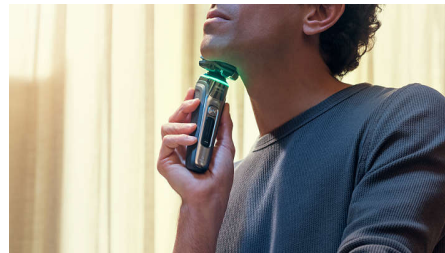

SkinIQ-tekniikka

- Suojaava paineanturi takaa aina optimaalisen paineen
- 30 % tasaisempi** liukuminen Nano SkinGlide -pinnoitteen ansiosta
- Mukautuu parran tiheyteen Power Adapt -tunnistimella

Mukavaan parranajoon

Suojaava paineanturi

Sopiva paine on tarkan ja hellävaraisen parranajon salaisuus. Parranajokoneen edistykelliset anturit seuraavat paineen määrää, ja innovatiivinen valomerkki ilmoittaa,

jos painat liikaa tai liian vähän. Saat parranajokokemuksen, joka on räätälöity juuri sinua varten.

Joustavat 360-D-ajopäät

Kasvojen ja kaulan muotoja myötäilevän sähkökäyttöisen Philips-parranajokoneen 360 astetta kääntyvät ajopäät takaavat tarkan ja miellyttävän ajotuloksen.

Nano SkinGlide -pinnoite

Ajopäiden ja ihon välissä on suojaava pinnoite, jossa on jopa 250 000 mikrohelmeä neliösenttimetrillä. Ne liukuvat iholla jopa 30 %** paremmin ja minimoivat ihoärsytyksen.

PowerAdapt-tunnistin

Sähkökäyttöisen parranajokoneen älykäs tunnistintekniikka tarkistaa parran tiheyden 500 kertaa sekunnissa. Power Adapt -tunnistin säätää leikkaustehon automaattisesti, ja parranajo on vaivatonta ja hellävaraista.