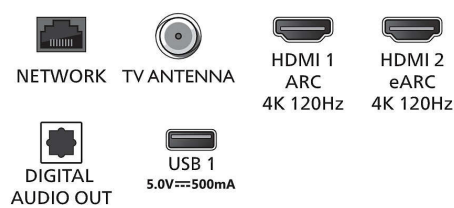

Tekniset tiedot

Ambilight

- Ambilight-ominaisuudet: Ambilight+hue vakiovarusteena, Mukautuu seinän väriin, Lounge-tila, Pelitila, Ambilight Music, AmbiWakeup, AmbiSleep, Philipsin langattomat kodin kaiuttimet, Ambilight Aurora, Ambilight-käynnistysanimaatio
- Ambilight-versio: 3 sivulla

Kuva/näyttö

- Ruudun halkaisija (cm): 164 cm
- Näyttö: 4K Ultra HD OLED
- Näytön resoluutio: 3 840 x 2 160

- Natiivivirkistystaajuus: 120 Hz
- Kuvatekniikka: P5 AI Perfect -kuvajärjestelmä
- Kuvanparannus: Perfect Natural Motion, Micro Dimming Perfect, Wide Color Gamut 99 % DCI/P3, Dolby Vision, A.I. PQ-tila, CalMAN-valmius, Ohjaajatila, HDR10+ Adaptive

Näytön tulotarkkuus

- Tarkkuus – virkistystaajuus: , 60 Hz, 100 Hz, 120 Hz., 1920x1080p – 24 Hz, 25 Hz, 30 Hz, 50 Hz, 2560x1440 – 60 Hz, 120 Hz, 3840x2160p – 24 Hz, 25 Hz, 30 Hz, 50 Hz, 576p – 50 Hz,

640x480 – 60 Hz, 720p – 50 Hz, 60 Hz

Tuettu näyttöresoluutio

- Tietokoneen tuloliitännät, HDMI1/2: HDMI 2.1 -tuki, HDR-yhteensopiva, HDR10/HLG, HDR10+ / Dolby Vision, enintään 4K UHD, 120 Hz
- Tietokoneen tuloliitännät, HDMI3/4: HDMI 2.0 -tuki, enintään 4K UHD, 60 Hz
- Videon tuloliitännät, HDMI1/2: HDMI 2.1 -tuki, HDR-yhteensopiva, HDR10/HLG, HDR10+ / Dolby Vision, enintään 4K UHD, 120 Hz
- Videon tuloliitännät, HDMI3/4: HDMI 2.0 -tuki,

Connections

Side

Down