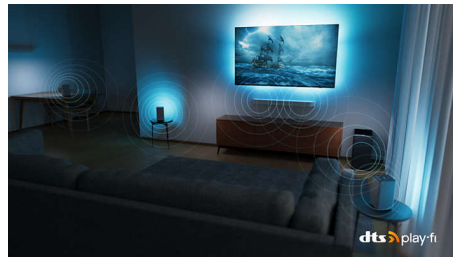

DTS Play-Fi -yhteensopivuus

Philipsin langaton kodin äänentoistojärjestelmä DTS Play-Fi -tekniikalla mahdollistaa yhdistämisen kodin yhteensopiviin soundbareihin ja langattomiin kaiuttimiin sekunneissa. Voit vaikkapa kuunnella elokuvia keittiössä, toistaa musiikkia ympäri taloa tai

65OLED707/43

jopa luoda surround-äänijärjestelmän, jossa Philips-televisio toimii keskikaiuttimena.