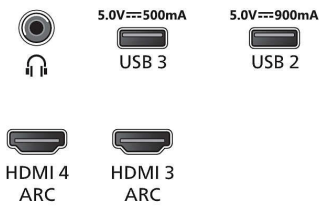

Tekniset tiedot

Ambilight

- Ambilight-ominaisuudet: Ambilight+hue vakiovarusteena, Mukautuu seinän väriin, Lounge-tila, Pelitila, Ambilight Music, AmbiWakeup, AmbiSleep, Philipsin langattomat kodin kaiuttimet, Ambilight Aurora, Ambilight-käynnistysanimaatio
- Ambilight-versio: 3 sivulla

Kuva/näyttö

- Ruudun halkaisija (cm): 164 cm
- Näyttö: 4K Ultra HD OLED
- Näytön resoluutio: 3 840 x 2 160

- Natiivivirkistystaajuus: 120 Hz
- Kuvatekniikka: P5 AI Perfect -kuvajärjestelmä
- Kuvanparannus: Perfect Natural Motion, Micro Dimming Perfect, Wide Color Gamut 99 % DCI/P3, Dolby Vision, A.I. PQ-tila, CalMAN-valmius, Ohjaajatila, HDR10+ Adaptive

Näytön tulotarkkuus

- Tarkkuus – virkistystaajuus: , 60 Hz, 100 Hz, 120 Hz., 1920x1080p – 24 Hz, 25 Hz, 30 Hz, 50 Hz, 2560x1440 – 60 Hz, 120 Hz, 3840x2160p – 24 Hz, 25 Hz, 30 Hz, 50 Hz, 576p – 50 Hz,

640x480 – 60 Hz, 720p – 50 Hz, 60 Hz

Tuettu näyttöresoluutio

- Tietokoneen tuloliitännät, HDMI1/2: HDMI 2.1 -tuki, HDR-yhteensopiva, HDR10/HLG, HDR10+ / Dolby Vision, enintään 4K UHD, 120 Hz
- Tietokoneen tuloliitännät, HDMI3/4: HDMI 2.0 -tuki, enintään 4K UHD, 60 Hz
- Videon tuloliitännät, HDMI1/2: HDMI 2.1 -tuki, HDR-yhteensopiva, HDR10/HLG, HDR10+ / Dolby Vision, enintään 4K UHD, 120 Hz
- Videon tuloliitännät, HDMI3/4: HDMI 2.0 -tuki,

Connections

Side