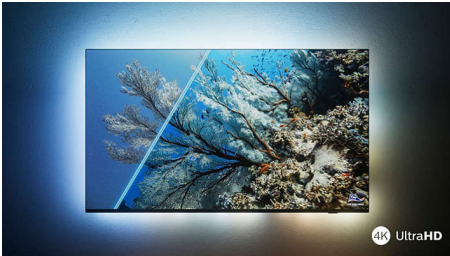

4K UHD OLED Android TV
P5 AI Perfect -kuvajärjestelmä Dolby Atmos -ääni, Ambilight kolmella sivulla, 164 cm (65") Android TV

Kohokohdat

Ambilight kolmella sivulla

Philips Ambilight tuo tilanteet lähelle. Älykkäät LED-valot kehystävät TV:n sivuja, reagoivat kuvaruudun tapahtumiin ja tuottavat vaikuttavan hehkun. Kun koet sen kerran, et osaa enää olla ilman.

AI-ääniohjaus

Ohjaa TV:n Google Assistantia tai Google Assistant -yhteensopivia kodin älylaitteita äänelläsi. Voit myös pyytää Alexaa ohjaamaan TV:tä Alexa-yhteensopivilla laitteilla.

Tukee kaikkia keskeisimpiä HDR-muotoja

Philips 4K UHD -TV tukee kaikkia keskeisiä HDR-muotoja, kuten Dolby Visionia. Olipa kyse suosikkisarjastasi tai uusimmasta videopelistä, varjot näkyvät syvemmin, kirkkaat pinnat loistavat ja värit näkyvät todellisina.