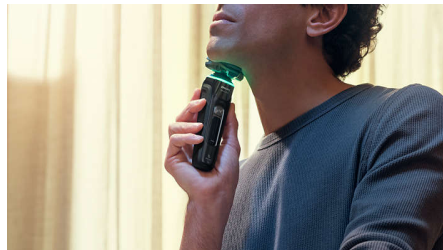

Tarkka ajotulos

- Pehmeästi liukuva laite suojaa ihoa
- Myötäilee hellästi kasvojesi muotoja
- Edistyksellisen tarkka ajotulos*

SkinIQ-tekniikka

- auttaa säilyttämään optimaalisen paineen
- Parempi tekniikka vähemmällä vedolla
- Mukautuu parran muotoon ja tekee parranajosta vaivatonta

Suojaava paineanturi

Sopiva paine on tarkan ja hellävaraisen parranajon salaisuus. Parranajokoneen edistykelliset anturit seuraavat paineen määrää, ja innovatiivinen valomerkki ilmoittaa,

jos painat liikaa tai liian vähän. Saat parranajokokemuksen, joka on räätälöity juuri sinua varten.

Joustavat 360-D-ajopäät

Kasvojen muotoja myötäilevän sähkökäyttöisen Philips-parranajokoneen 360 astetta kiertyvät ajopäät takaavat tarkan ja mukavan ajotuloksen.

Nano SkinGlide -pinnoite

Ajopäiden ja ihon välissä on suojaava pinnoite, jossa on jopa 2000 mikrohelmää neliömillimetrillä. Ne vähentävät kitkaa iholla 25 % ja minimoivat ihoärsytyksen***.

PowerAdapt-tunnistin

Älykäs tunnistin tarkistaa parran tiheyden 500 kertaa sekunnissa. Tekniikka säätelee leikkaustehon automaattisesti, ja parranajo on vaivatonta ja hellävaraista.

Mukautus sovelluksen kautta