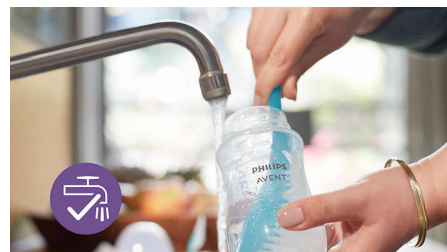

Fácil de usar y limpiar.

El cuello ancho del biberón facilita el llenado y la limpieza. Solo son necesarias algunas piezas para un armado rápido y sencillo, puesto que la abertura AirFree es una sola pieza.