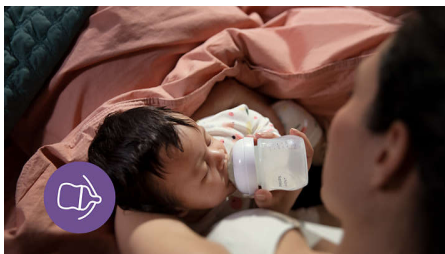

#### AirFree vent designed for less air ingestion

- Diseñado para reducir los problemas de alimentación

## Sujeción natural

La tetina ancha, suave y flexible está diseñada para imitar la forma y la sensación de un pecho, lo que ayuda a que el bebé se sujete de forma natural y se alimente cómodamente.

## Tetina de respuesta natural

La tetina de respuesta natural coopera con el ritmo de alimentación natural del bebé, lo que permite combinar la lactancia materna y la alimentación con biberón con facilidad. La tetina tiene una abertura única que solo libera leche cuando el bebé traga de forma activa. Por lo tanto, cuando hace una pausa para tragar y respirar, el flujo de leche también se detiene.