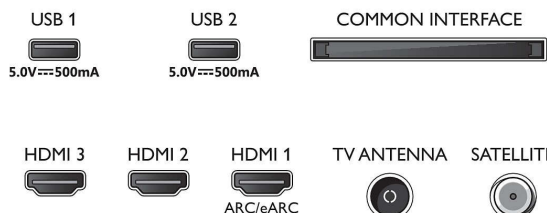

EU:n energiakortti

- EPREL-rekisteröintinumero: 1198294
- SDR:n energialuokka: F
- SDR:n virrankulutus käynnissä: 51 kWh/1000h
- HDR:n energialuokka: G
- HDR:n virrankulutus käynnissä: 89 kWh/1000h
- Virrankulutus laitteen ollessa sammutettuna: n/a
- Verkon valmiustila: <0,2 W
- Käytetty paneelitekniikka: LED LCD

Virta

- Verkkovirta: Vaihtovirta: 220-240 V, 50/60 Hz
- Virrankulutus valmiustilassa: <0,3 W
- Virransäätöominaisuudet: Automaattinen virrankatkaisujastin, Kuvanmykistys (radio), Eco-tila, Valosensori
- Virrankulutus laitteen ollessa sammutettuna: n/a

Lisätarvikkeet

- Mukana tulevat lisätarvikkeet: Kaukosäädin, 2 AAA-paristoa, Virtajohto, Pikaopas, Laki- ja turvallisuuseseite, Pöytäjalusta

43PUS7607/62

Muotoilu

- Television värit: Mattamusta reunus
- Jalustamalli: Mattamustat leikatut tuet

Mitat

- Laitteen leveys: 957,9 mm
- Laitteen korkeus: 559,1 mm
- Laitteen syvyys: 87,0 mm
- Laitteen paino: 6,6 kg
- Laitteen leveys (jalustan kanssa): 957.9 mm
- Laitteen korkeus (jalustan kanssa): 587.2 mm
- Laitteen syvyys (jalustan kanssa): 218.3 mm
- Tuotteen paino (+jalusta): 6.7 kg
- Laatikon leveys: 1100.0 mm
- Laatikon korkeus: 680.0 mm
- Laatikon syvyys: 140.0 mm
- Paino pakattuna: 9,3 kg
- Telineen leveys: 753.7 mm
- Jalustan korkeus: 28.0 mm
- Telineen syvyys: 218.6 mm
- Sopii seinätelineeseen: 200 x 100 mm

Connections

Side

Rear

Julkaisupäivä 2023-09-22

Versio: 3.3.1

EAN: 87 18863 03473 6

© 2023 Koninklijke Philips N.V.
Kaikki oikeudet pidätetään.

Tiedot voivat muuttua ilman erillistä ilmoitusta.
Tavaramerkit ovat Koninklijke Philips N.V:n tai omistajiensa omaisuutta.

www.philips.com

- Ohjelmaoppaan sisältö (enintään 8 päivää) vaihtelee maittain ja palveluntarjoajan mukaan.
- TV tukee maksuttomien kanavien DVB-vastaanottoa. Kaikkia DVB-operaattoreita ei ehkä tueta. Ajantasainen luettelo on Philips-tukisivuston kysymysosiossa. Jotkin operaattorit saattavat edellyttää CA-moduulia ja tilausta. Kysy lisätietoja operaattorilta.
- Philips TV Remote -kaukosäädinsovellus ja siihen liittyvät ominaisuudet vaihtelevat TV-mallin, operaattorin, maan, älylaitteen ja käyttöjärjestelmän mukaan. Lisätietoja on osoitteessa www.philips.com/TVRemoteapp.
- Smart TV -sovellusvalikoima vaihtelee TV-mallin ja maan mukaan. Lisätietoja on osoitteessa www.philips.com/smarttv.
- Tässä televisiossa on liijä vain tietyissä osissa, joissa liijä ei ole teknistä syistä voitu korvata muilla materiaaleilla. Liijän käyttö näissä osissa on RoHS-standardin (Restriction of Hazardous Substances) poikkeuskohdan mukainen.
- Amazon Prime on saatavana tietyillä kielillä ja tietyissä maissa.
- Edellyttää Netflix-tilausta. Ehtoja sovelletaan, ehdot: <https://www.netflix.com>
- Rakuten TV on saatavana tietyillä kielillä ja tietyissä maissa.