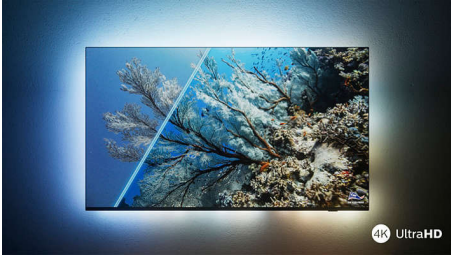

4K UHD LED Smart TV

Tukee keskeisiä HDR-muotoja Dolby Vision ja Dolby Atmos, 108 cm (43") SAPHI Smart TV, Pixel Precise Ultra HD

Kohokohdat

43PUS7607/62

4K UHD LED TV

Nauti kaikesta, mitä katsot tästä 4K UHD LED TV:stä. Philipsin Pixel Precise Ultra HD -järjestelmä optimoi kuvanlaadun ja tuottaa terävän kuvan, eloiset värit ja sulavan liikkeen. Saat parhaan mahdollisen katselukokemuksen joka kerta.

Philips 4K UHD TV

Terävä HDR-kuva. Philips 4K UHD TV.

Ohut, viehättävä muotoilu

Ohut, viehättävä muotoilu