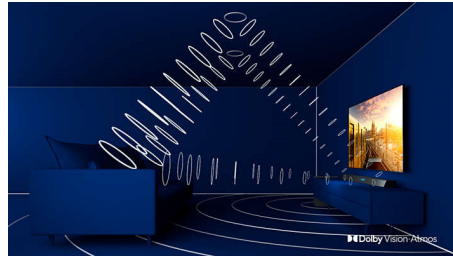

Dolby Vision y Dolby Atmos

Es compatible con los formatos de video y sonido premium de Dolby de HDR, lo que significa que el contenido se verá y oírá increíblemente real. Tanto si se trata de la última serie en streaming o de un disco Blu-ray, disfrutarás del contraste, el brillo y el color que reflejan las intenciones originales del director. Además, podrás disfrutar del sonido espacioso con claridad, detalle y profundidad.

Audio claro

Sonido nítido de parlantes de rango completo.

Graves potentes

Diálogos nítidos y claros. Graves potentes.

Pixel Precise Ultra HD

La belleza de un televisor 4K Ultra HD está en disfrutar de cada detalle. El motor Philips Pixel Precise Ultra HD convierte cualquier imagen de entrada en una impresionante resolución de pantalla UHD. Disfrutá de imágenes en movimiento nítidas y con un contraste excepcional. Conseguí negros más oscuros y blancos más claros, así como colores nítidos y tonos de piel naturales en todo momento y desde cualquier fuente.

Diseño sin bordes

Otra ingeniosa invención de Philips que te presenta un diseño de televisor sin bordes.

Ahora, podés ver más imágenes en pantalla hasta el borde, sin sentir ese limitante marco negro alrededor del televisor. Una verdadera obra maestra que podés disfrutar en tu propia habitación. Es un televisor hermoso y menos invasivo. Traspasa los límites del tiempo y, sin dudas, combina a la perfección con tu interior moderno.