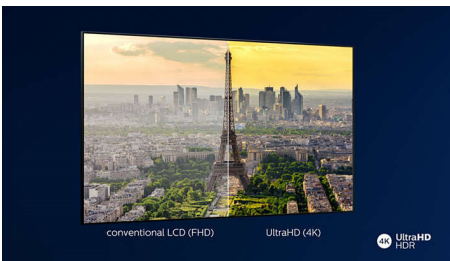

Smart TV LED 4K UHD
146 cm (58") Índice de rendimiento de imagen de 1000, HDR 10+, Pixel Precise Ultra HD

58PUD6654/55

Destacados

Soporte con patas de estilo moderno

Cuando nuestros equipos se ponen manos a la obra para crear un nuevo televisor tienen en cuenta todos los aspectos, desde la tecnología al diseño. Nuestros nuevos soportes con patas han sido concebidos para crear espacio debajo del televisor en el lugar que ocuparía un soporte normal, lo que te ofrece una experiencia de visualización más envolvente. El efecto resultante: un televisor en el que se combina la estabilidad con un toque futurista.

Compatible con HDR10+

El televisor Philips está preparado para sacar el máximo partido al formato de video HDR10+. Los niveles de contraste, color y brillo se ajustan en cada fotograma. Tanto si se trata de una serie imprescindible de ver o del nuevo éxito de taquilla, las sombras se ven con mayor profundidad, las superficies brillan y los colores son más auténticos.