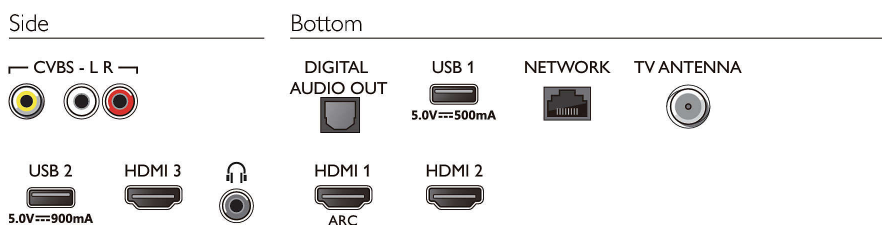

Potencia

- Red eléctrica: 110 - 240 V CA, 50 / 60 Hz
- Temperatura ambiente: 5 °C a 35 °C
- Consumo en modo de espera: $0,5W$
- Funciones de ahorro de energía: Temporizador de

- desconexión automática, Silenciamiento de imagen (para radio), Modo Eco
- Presencia de plomo: Sí*

Accesorios

- Accesorios incluidos: Mando a distancia, 2 pilas AAA, Soporte para la mesa, Cable de alimentación, Guía de inicio rápido, Folleto legal y de seguridad

Color y terminación

- Parte delantera del televisor: Plateado metálico

Dimensiones

- Anchura del dispositivo: 1289,1 mm
- Altura del dispositivo: 754,6 mm
- Profundidad del dispositivo: 85,5 mm
- Peso del producto: 17,8 kg
- Longitud del dispositivo (con soporte): 1289,1 mm
- Altura del dispositivo (con soporte): 772,6 mm
- Profundidad dispositivo (con soporte): 262,7 mm
- Peso del producto (+ soporte): 18,0 kg
- Anchura de la caja: 1425,0 mm
- Altura de la caja: 880,0 mm
- Profundidad de la caja: 160,0 mm
- Peso incluido embalaje: 21,2 kg
- Anchura del soporte: 1078,0 mm
- Altura del soporte: 18,0 mm
- Profundidad del soporte: 262,7 mm
- Compatible con el montaje en pared: 300 x 200 mm

Connections

Fecha de publicación
2023-09-22

Versión: 7.1.1

EAN: 87 18863 02240 5

© 2023 Koninklijke Philips N.V.
Todos los derechos reservados.

Las especificaciones quedan sujetas a modificaciones sin previo aviso. Las marcas comerciales son propiedad de Koninklijke Philips N.V. o sus respectivos titulares.

www.philips.com

- La EPG y la visibilidad real (hasta 8 días) dependen del país y el operador.
- El televisor admite la recepción de TDT para emisiones gratuitas. Puede que determinados operadores de TDT no sean compatibles. Puede encontrar una lista actualizada en la sección de preguntas frecuentes del sitio web de asistencia de Philips. Algunos operadores requieren acceso condicional y suscripción. Póngase en contacto con su operador para obtener más información.
- La aplicación TV Remote de Philips y las funciones relacionadas varían según el modelo de televisor, el operador y el país, así como el modelo del dispositivo inteligente y el sistema operativo. Para obtener más detalles, visita: www.philips.com/TVRemoteapp.
- Las aplicaciones para Smart TV varían según el modelo de TV y el país. Para obtener más información, visita: www.philips.com/smarttv.
- Grabación USB solo para canales digitales, las grabaciones pueden estar limitadas por la protección contra copias de las emisoras (CI+). Se pueden aplicar restricciones por país y canal.
- Este televisor contiene plomo solo en algunas partes o componentes donde no existe una tecnología alternativa, de acuerdo con las cláusulas de exención de la Directiva RoHS.
- Consumo de energía anual en kWh, basado en el consumo de energía del televisor encendido durante 4 horas diarias los 365 días. El consumo real de energía dependerá del uso que se le dé al televisor.