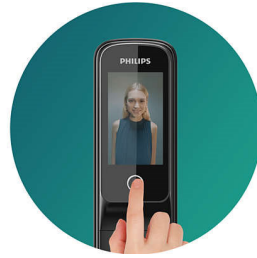

ตัววิดีโออินเทอร์คอมมระยะไกล

ระบบล็อกอัจฉริยะของเราจะส่งการแจ้งเตือนทันทีไปยัง WeChat Mini Program

ของคุณเมื่อมีแขกกดกริ่งหน้าประตู เพียงแตะเพียงครั้งเดียว คุณก็สามารถใช้งานอินเทอร์เน็ตสองทางแบบเรียลไทม์และดูสถานการณ์ภายนอกจากระยะไกลได้ นอกจากนี้ ตัวล็อกจะถ่ายภาพหรือบันทึกวิดีโอโดยอัตโนมัติเมื่อกดกริ่งประตู ช่วยให้คุณสามารถตรวจสอบข้อมูลแขกผ่านประวัติการเข้าใช้งานได้เสมอแม้ว่าจะไม่ได้เชื่อมต่ออยู่ก็ตาม

การติดตามการเคลื่อนไหวแบบอัจฉริยะ

กล้องติดประตู Philips DDL708-FVP-7HW ติดตั้งเซ็นเซอร์อัลตราโซนิกโดยจรถัดตามการเคลื่อนไหวโดยอัตโนมัติและส่งการแจ้งเตือนไปยังโปรแกรม WeChat Mini เมื่อมีคนเคลื่อนไหวภายในระยะ 2 เมตร* จากประตูหน้า นอกจากนี้ โมดูลจดจำใบหน้าที่ยังเริ่มทำงานเมื่อมีคนเข้าใกล้ประตูในระยะน้อยกว่า 1 เมตร ทำให้สามารถยืนยันตัวตนได้อย่างรวดเร็วโดยไม่มีควมล่าช้า

หน้าจอ IPS 4 นิ้ว

สัมผัสประสบการณ์การดูทางเข้าประตูและประวัติการเข้าออกของคุณอย่างง่ายดายด้วยหน้าจอ IPS ขนาด 4 นิ้วที่ติดตั้งในบ้าน เพียงแตะปุ่มเพื่อดูภาพถ่ายที่ชัดเจนและปิดหน้าจอด้วยการแตะอีกครั้ง ซึ่งสะดวกสำหรับผู้สูงอายุและเด็ก นอกจากนี้ คุณสามารถปรับความสว่างของหน้าจอและระยะเวลาของโหมดพักหน้าจอผ่านโปรแกรม WeChat Mini

ระบบล็อกประตูอัจฉริยะด้วยการจดจำใบหน้า
วิดีโออินเทอร์คอมระยะไกล ปลดล็อกด้วยการจดจำใบหน้า 3 มิติ, หน้าจอ IPS 4 นิ้ว, การเชื่อมต่อ Wi-Fi
แบบเรียลไทม์

DDL709NCAFBW/00

รายละเอียดเฉพาะ

การออกแบบและรูปลักษณ์

- สี: สีดำ Obsidian
- ด้ามจับ: ที่จับแบบผลัก-ดึง
- วัสดุหลัก: อลูมิเนียมอัลลอยด์
- เซ็นเซอร์ตรวจจับใบหน้า: สารกึ่งตัวนำ