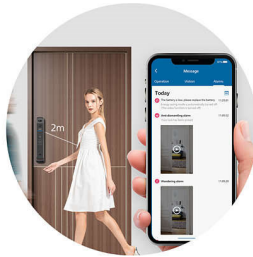

PHILIPS

ระบบล็อกประตูอัจฉริยะด้วยการจดจำใบหน้า

วิดีโออินเทอร์คอมมระยะไกล ปลดล็อกด้วยการจดจำใบหน้า 3 มิติ, หน้าจอ IPS 4 นิ้ว, การเชื่อมต่อ Wi-Fi แบบเรียลไทม์

ไฮไลต์

ปลดล็อกด้วยใบหน้าแบบ 3 มิติ

ด้วยกล้องคู่ที่จำลองภาพดวงตาของมนุษย์และจดจำลักษณะ 3 มิติบนใบหน้าของคุณ ระบบล็อกของเราสามารถระบุตัวบุคคลได้อย่างมีประสิทธิภาพในภาพถ่าย วิดีโอ และแม้กระทั่งขณะแต่งหน้า เซ็นเซอร์อัลตราโซนิก* จะเริ่มการยืนยันตัวตนด้วยใบหน้าเมื่อคุณเข้าใกล้ภายในระยะ 1 เมตรจากล็อก ดึงกลอนกลับโดยอัตโนมัติเมื่อจดจำได้สำเร็จ เดินเข้าได้เลยไม่ต้องทำอะไรเพิ่ม!

การเชื่อมต่อ Wi-Fi แบบเรียลไทม์

ระบบล็อกประตูด้วยการจดจำใบหน้าของ Philips รองรับการเชื่อมต่อ Wi-Fi ซึ่งช่วยให้คุณรับทราบข้อมูลอัปเดตแบบเรียลไทม์ หลังจากเชื่อมต่อกับ WeChat Mini Program แล้ว โปรแกรมจะช่วยให้คุณดูประวัติการเข้าถึง ส่งรหัส PIN ชั่วคราวจากระยะไกล และตรวจสอบสถานการณ์สดที่ประตูได้ด้วยการแตะที่ปุ่มวิดีโอ

ตัววิดีโออินเทอร์คอมมระยะไกล

ระบบล็อกอัจฉริยะของเราจะส่งการแจ้งเตือนทันทีไปยัง WeChat Mini Program

ของคุณเมื่อมีแขกกดกริ่งหน้าประตู เพียงแตะเพียงครั้งเดียว คุณก็สามารถใช้งานอินเทอร์เน็ตสองทางแบบเรียลไทม์และดูสถานการณ์ภายนอกจากระยะไกลได้ นอกจากนี้ ตัวล็อกจะถ่ายภาพหรือบันทึกวิดีโอโดยอัตโนมัติเมื่อกดกริ่งประตู ช่วยให้คุณสามารถตรวจสอบข้อมูลแขกผ่านประวัติการเข้าใช้งานได้เสมอแม้ว่าจะไม่ได้เชื่อมต่ออยู่ก็ตาม

การติดตามการเคลื่อนไหวแบบอัจฉริยะ

กล้องติดประตู Philips DDL708-FVP-7HW ติดตั้งเซ็นเซอร์อัลตราโซนิกโดยจรถัดตามการเคลื่อนไหวโดยอัตโนมัติและส่งการแจ้งเตือนไปยังโปรแกรม WeChat Mini เมื่อมีคนเคลื่อนไหวภายในระยะ 2 เมตร* จากประตูหน้า นอกจากนี้ โมดูลจดจำใบหน้าที่ยังเริ่มทำงานเมื่อมีคนเข้าใกล้ประตูในระยะน้อยกว่า 1 เมตร ทำให้สามารถยืนยันตัวตนได้อย่างรวดเร็วโดยไม่มีควมล่าช้า