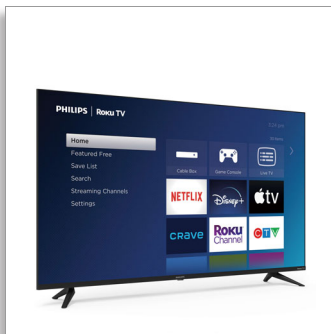

Philips Roku  
Téléviseur DEL ACL  
série 6000

109 cm (43 po)

UHD 4K 2160p  
HDR/120PMR  
Conception sans bordure

43PUL6643