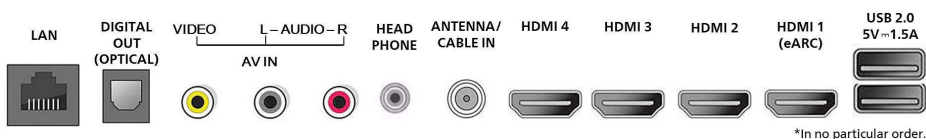

Alimentation

- Consommation électrique: 66 W
- Consommation en veille: $\leq 0,5\text{ W}$
- Température ambiante: 5 à 40 °C (41 à 104 °F)
- Alimentation secteur: 120 V/60 Hz

Dimensions

- Poids du produit (lb): 14,33 lb
- Hauteur boîte (pouces): 25,0 pouces
- Largeur boîte (pouces): 40,7 pouces
- Profondeur boîte (pouces): 5,8 pouces
- Compatible avec un montage mural: 200 x 200 mm
- Largeur de l'appareil (pouces): 37,8 pouces
- Hauteur de l'appareil (pouces): 22,1 pouces
- Profondeur de l'appareil (pouces): 3,5 pouces
- Largeur TV (support inclus) (po.): 37,8 pouces
- Profondeur TV (support inclus) (po.): 7,3 pouces
- Hauteur TV (support inclus) (po.): 23,8 pouces
- Poids du produit (support inclus) (lb): 14,46 lb
- Poids (emballage compris) (lb): 21,56
- Largeur du pied (po): 33,7 pouces

Accessoires

- Inclus: Guide de démarrage rapide, Télécommande, Piles pour télécommande, Support de table, Vis

Services réseau

- Système d'exploitation TV: Roku OS

Date de publication
2024-04-17

Version: 1.1.1

© 2024 Koninklijke Philips N.V.
Tous droits réservés.

Les caractéristiques sont sujettes à modification sans préavis. Les marques commerciales sont la propriété de Koninklijke Philips N.V. ou de leurs détenteurs respectifs.

www.philips.com

* Roku, Roku TV, le logo Roku et le design violet de la croix directionnelle sont des marques de commerce de Roku, inc. Toutes les autres marques de commerce et tous les autres logos cités sont la propriété de leurs détenteurs respectifs.

* Les termes HDMI et HDMI High-Definition Multimedia Interface, ainsi que le logo HDMI sont des marques de commerce ou des marques déposées de HDMI Licensing, Inc. aux États-Unis et dans d'autres pays.

* Dolby et le symbole du double D sont des marques déposées de Dolby Laboratories Licensing Corporation.

* Apple, Apple Home, AirPlay, HomeKit et Siri sont des marques de commerce d'Apple, inc., enregistrées aux États-Unis et dans d'autres pays. Ce téléviseur Philips Roku TV est compatible avec AirPlay 2 et HomeKit. iOS 12.3 ou une version ultérieure, ou macOS 10.14.5 ou une version ultérieure sont requis.

* Google et Google Home sont des marques de commerce de Google LLC. Les fonctions et les services de tiers peuvent être modifiés ou retirés sans préavis.

* La résolution du contenu dépend de la compatibilité du téléviseur et peut varier selon le canal. Les canaux peuvent changer, varier selon la région et nécessiter un paiement. La fonction de recherche de Roku ne fonctionne pas avec toutes les chaînes.

* Paiement requis pour certains contenus et chaînes. Les chaînes sont susceptibles d'être modifiées et varient en fonction des régions.