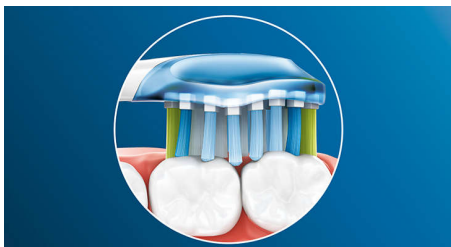

Le brossage en profondeur de Philips Sonicare

- Jusqu'à 4 fois plus de surface de contact** pour un nettoyage en profondeur sans effort

Élimination efficace de la plaque dentaire

- Élimine jusqu'à 10 fois plus de plaque dentaire qu'une brosse à dents manuelle

Points forts

Dites adieu à la plaque dentaire

Souple, elle élimine jusqu'à 10 fois plus de plaque dentaire dans les zones difficiles à atteindre*, pour un nettoyage en profondeur le long des gencives et entre les dents.

Technologie de brossage adaptable

Notre technologie de brossage adaptatif permet un nettoyage personnalisé. Grâce à ses côtés doux et souples en caoutchouc, la tête de brosse C3 Premium Plaque Defense s'adapte à la forme de vos gencives et de vos dents. Elle absorbe l'excès de pression lors du brossage et optimise la technologie de nettoyage sonore. Les brins s'adaptent également à la forme de vos gencives et de vos dents, afin de créer jusqu'à 4 fois plus de surface de contact qu'une tête de brosse classique**, pour un nettoyage en profondeur plus efficace dans les zones difficiles.