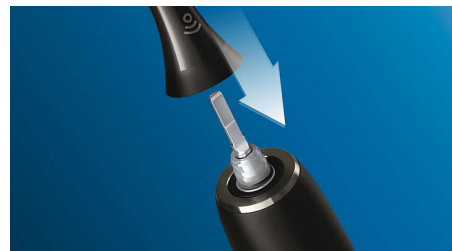

Technologie Philips Sonicare

La technologie sonore avancée de Philips Sonicare projette de l'eau par impulsions entre les dents, tandis que les mouvements de la brosse fragmentent puis balayent la plaque dentaire, pour un brossage quotidien exceptionnel.

Facile à clipser

La tête de brosse C3 Premium Plaque Defense est entièrement compatible avec n'importe quel manche Philips Sonicare, à l'exception des PowerUp Battery et Essence. Elle est clipsable et déclipsable pour faciliter son remplacement et son nettoyage.