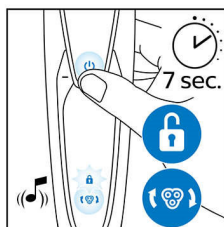

Vienkārša maiņa

1. Izvelciet skuvekļa galviņu. 2. Nomainiet skuvekļa galviņu pret jaunu. 3. Lai atiestatītu skuvekli, nospiediet un turiet iesl./izsl. pogu ilgāk par 5 sekundēm.

Nomaiņas atgādinājums

Jaunākajos Philips skuvekļos ir iebūvēts nomaiņas atgādinājums skuvekļa bloka simbola veidā. Šis simbols iedegsies un norādīs, ka pienācis laiks nomainīt skuvekļa galviņas.

GentlePrecision asmeņi

Elektriskais skuveklis jutīgai ādai ir aprīkots ar GentlePrecision asmeņiem, kas samazina vilkšanu, raušanu vai nepieciešamību atkārtoti skūt vienu ādas zonu. Pat tad, ja skuļat 3 dienu rugājus.

Skuvekļa atiestatīšana

Pēc skuvekļa galviņu maiņas varat atiestatīt maiņas atgādinājumu, nospiežot iesl./izsl. pogu ilgāk par 7 sekundēm. Pretējā gadījumā, nomaiņas atgādinājums tiks automātiski izslēgts pēc 9 skušanās reizēm.