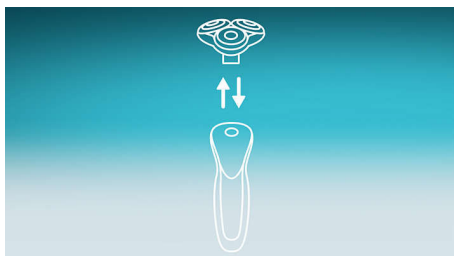

Tuvs un gluds skuvums

- Sejas skuveklis, kas paredzēts ciešai jutīgas ādas skūšanai
- SkinGlide gredzeni ar mikrosfērām vieglākai slīdēšanai

SH70/70

PHILIPS

Izceltie produkti

Uzlabots risinājums

Uzlabotais risinājums padara Philips skuvekļa apkopi vienkāršāku nekā jebkad iepriekš. Šis jaunais dizains ļauj jums pievienot jaunas skuvekļa galviņas, veicot tikai divas darbības, tas atvieglo arī pilnīgu skuvekļa tīrīšanu un optimizē ikdienas skušanos.

Vienkārša maiņa

1. Izvelciet skuvekļa galviņu. 2. Nomainiet skuvekļa galviņu pret jaunu. 3. Lai atiestatītu skuvekli, nospiediet un turiet iesl./izsl. pogu ilgāk par 5 sekundēm.

Nomaiņas atgādinājums

Jaunākajos Philips skuvekļos ir iebūvēts nomaiņas atgādinājums skuvekļa bloka simbola veidā. Šis simbols iedegsies un norādīs, ka pienācis laiks nomainīt skuvekļa galviņas.

GentlePrecision asmeņi

Elektriskais skuveklis jutīgai ādai ir aprīkots ar GentlePrecision asmeņiem, kas samazina vilkšanu, raušanu vai nepieciešamību atkārtoti skūt vienu ādas zonu. Pat tad, ja skuļat 3 dienu rugājus.