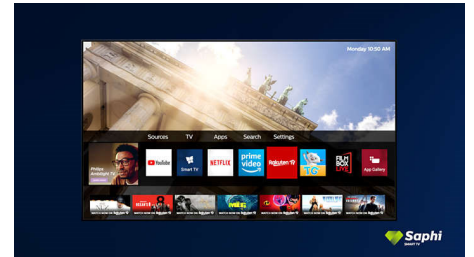

SAPHI TV Collection

Philips TV Collection. Netflix, Prime Video ja monia muita.

Muotoiltu ja tukeva jalusta.

Ohut hopeinen reunus. Tukeva jalusta.