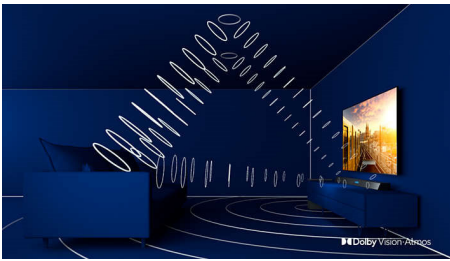

Kohokohdat

4K LED TV

Yli 8 miljoonan pikselin ja ainutlaatuisen Ultra Resolution -skaalaustekniikan ansiosta kuvanlaatu on neljä kertaa tarkempi kuin perinteisessä Full HD -televisiossa. Voit nauttia paremmasta terävyydestä ja syvyydestä, erinomaisesta kontrastista, pehmeästä ja luonnollisesta liikkeestä ja tarkemmista yksityiskohdista.

Pixel Precise Ultra HD

4K Ultra HD -television kauneus piilee jokaisessa yksityiskohdassa. Philips Pixel Precise Ultra HD -prosessori muuttaa minkä tahansa kuvasignaalin UHD-tarkkuuteen kuvaruudullasi. Lopputulos on sulavasti liikkuva ja terävä kuva, jossa on poikkeuksellinen kontrasti. Ihaile syviä mustia, puhtaita valkoisia, eloisia värejä ja luonnollisia ihonsävyjä – ohjelmälähteestä riippumatta.

Dolby Vision ja Dolby Atmos

Äänen ja videon Dolby-formaattien tuki tarkoittaa, että katsottava HDR-sisältö näyttää ja kuulostaa uskomattoman aidolta. Uusimpien suoratoistosarjojen ja Blu-Ray-levyiltä

toistettavan sisällön kontrasti, kirkkaus ja väri heijastavat ohjaajan alkuperäisideaa. Tilava äänimaailma on kirkas, yksityiskohtainen ja syvä.