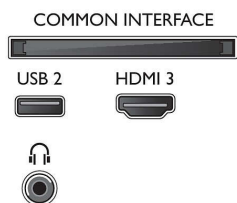

Virta

- Verkkovirta: Vaihtovirta: 220–240 V, 50/60 Hz
- Ympäristön lämpötila: 5–35 °C
- Virrankulutus valmiustilassa: < 0,3 W
- Energiatehokkuusluokka: A+
- EU:n energiatehokkuusmerkintä: 67 W
- Virransäätöominaisuudet: Automaattinen virrankatkaisuaistin, Kuvannäkytyksen säätö (radio)
- Virrankulutus laitteen ollessa sammutettuna: n/a
- Vuosittainen energiankulutus: 98 kWh
- Onko laitteessa lyijyä: Kyllä*
- Elohopeasisältö: 0 mg

Lisätarvikkeet

- Mukana tulevat lisätarvikkeet: Kaukosäädin, 2 AAA-paristoa, Virtajohto, Pikaopas, Laki- ja turvallisuusseite, Pöytäjalusta

Väri ja pintaviimeistely

- TV:n etupaneeli: Hopeanvärinen

Mitat

- Laitteen leveys: 1127,6 mm
- Laitteen korkeus: 655,3 mm
- Laitteen syvyys: 85,9 mm
- Laitteen paino: 11,3 kg
- Laitteen leveys (jalustan kanssa): 1127,6 mm
- Laitteen korkeus (jalustan kanssa): 676,1 mm
- Laitteen syvyys (jalustan kanssa): 244,7 mm
- Tuotteen paino (+jalusta): 11,5 kg
- Laatikon leveys: 1240,0 mm
- Laatikon korkeus: 800,0 mm
- Laatikon syvyys: 150,0 mm
- Paino pakattuina: 16,1 kg
- Telineen leveys: 769,0 mm
- Jalustan korkeus: 20,8 mm
- Telineen syvyys: 244,7 mm
- Sopii seinätelineeseen: 200 x 200 mm

Connections

Side