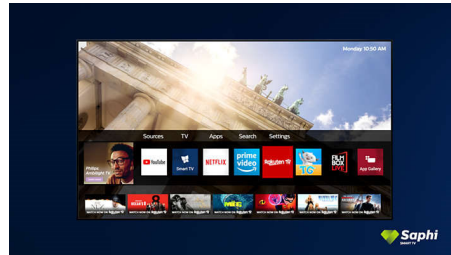

Saphi Smart TV

SAPHI on nopea ja intuitiivinen Philips Smart TV:n käyttöjärjestelmä. Voit keskittyä nauttimaan erinomaisesta kuvanlaadusta, koska kuvakevalikon ansiosta TV:n käyttäminen on

todella helppoa. Voit myös vaivatta siirtyä Philips Smart TV:n suosikkisovellukseesi (kuten YouTube tai Netflix).

Selkeä äänentoisto

Selkeä äänentoisto koko äänialueen kaiuttimilla.

Voimakas basso

Selkeä puhe. Voimakas basso.