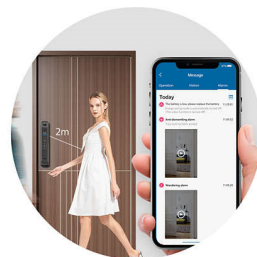

PHILIPS

Умный дверной замок с технологией распознавания лиц
Функции видеосвязи 3D-распознавание лиц, 4-дюймовый экран IPS, Быстрое подключение через Wi-Fi

DDL709NCAFCW/00

Особенности

3D-распознавание лиц

Две камеры, имитирующие человеческое зрение, позволяют сканировать лица людей в 3D; наш замок эффективно распознает людей на фото и видео даже с макияжем. Ультразвуковой датчик* запускает аутентификацию по лицу на расстоянии менее 1 метра от замка, автоматически убирая дверной запор при успешном распознавании. И вы у себя дома без лишних забот!

Быстрое подключение через Wi-Fi

Дверной замок Philips с функцией распознавания лиц поддерживает подключение по Wi-Fi, позволяя вам оставаться в курсе происходящего с помощью уведомлений в режиме реального времени. После подключения к WeChat Mini Program вы сможете просматривать журнал записей, отправлять временные PIN-коды и смотреть видео с камер одним касанием кнопки.

С функциями видеосвязи

Наш умный замок отправляет мгновенное уведомление в WeChat Mini Program, когда гость звонит в звонок. Одним касанием кнопки вы можете запустить сеанс двусторонней видеосвязи и посмотреть, что происходит возле двери. Замок автоматически делает фото и записывает видео при нажатии на звонок — их можно посмотреть в журнале записей даже после отключения.

Интеллектуальное отслеживание движения

Дверной замок Philips DDL708-FVP-7HW, оснащенный ультразвуковым датчиком, автоматически отслеживает движения возле двери и отправляет уведомления в WeChat Mini Program, когда кто-то движется на расстоянии менее 2 метров* от входной двери*. Модуль распознавания лиц также начинает работать, когда человек подходит на расстояние менее 1 метра от двери, и быстро определяет человека без каких-либо задержек.