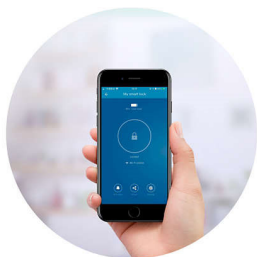

PHILIPS

Умный дверной замок с технологией распознавания лиц
Функции видеосвязи 3D-распознавание лиц, 4-дюймовый экран IPS, Быстрое подключение через Wi-Fi

DDL709NCAFCW/00

Особенности

3D-распознавание лиц

Две камеры, имитирующие человеческое зрение, позволяют сканировать лица людей в 3D; наш замок эффективно распознает людей на фото и видео даже с макияжем. Ультразвуковой датчик* запускает аутентификацию по лицу на расстоянии менее 1 метра от замка, автоматически убирая дверной запор при успешном распознавании. И вы у себя дома без лишних забот!

Быстрое подключение через Wi-Fi

Дверной замок Philips с функцией распознавания лиц поддерживает подключение по Wi-Fi, позволяя вам оставаться в курсе происходящего с помощью уведомлений в режиме реального времени. После подключения к WeChat Mini Program вы сможете просматривать журнал записей, отправлять временные PIN-коды и смотреть видео с камер одним касанием кнопки.

С функциями видеосвязи

Наш умный замок отправляет мгновенное уведомление в WeChat Mini Program, когда гость звонит в звонок. Одним касанием кнопки вы можете запустить сеанс двусторонней видеосвязи и посмотреть, что происходит возле двери. Замок автоматически делает фото и записывает видео при нажатии на звонок — их можно посмотреть в журнале записей даже после отключения.