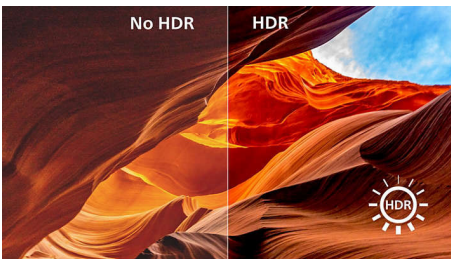

Mejora tu experiencia de visualización

- Resolución de alta definición 4K para imágenes extremadamente nítidas.
- Perfect Motion Rate (PMR) de 120 para una excelente nitidez de movimiento
- Soporte elegante y diseño sin bordes en 3 lados

PHILIPS

ROKU TV

TV LCD LED serie 6600
50" aprox. UHD 4K de 2160p, HDR/PMR de 120, Diseño sin bordes

50PUL6653/F8

Destacados

Diseño elegante sin bordes

Con un soporte elegante y una pantalla sin bordes en 3 lados, mejora la apariencia de cualquier habitación con este elegante televisor.

4K HDR10 y HLG HDR

Experimenta una calidad de imagen extraordinaria con resolución UHD, combinada con HDR para un contraste nítido y colores increíblemente vívidos.

Perfect Motion Rate

Nitidez de movimiento sin precedentes para deportes, películas o cualquier paisaje acelerado con una claridad increíble.