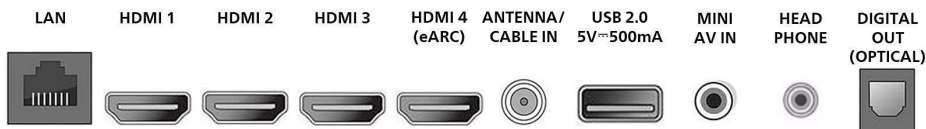

- Bandas del sintonizador: UHF, VHF
- Entrada de antena: 75 ohmios tipo F

Conectividad

- Conexión inalámbrica: LAN inalámbrica (802.11ac)
- Funciones HDMI: 4 K, eARC/ARC (HDMI 4)
- EasyLink (HDMI-CEC): Reproducción con un solo toque, Estado de la alimentación, Información del sistema (idioma del menú), Control de audio del sistema, Suspensión del sistema
- Entradas USB 2.0: 1
- Entradas HDMI: 4
- Otras entradas: Salida de audio digital (óptica), Ethernet, Salida de auriculares, Entrada mini AV (CVBS + Audio I/D)
- Salida de audio: digital: Óptico (TOSLINK)

Potencia eléctrica

- Consumo de energía: 150 W
- Consumo de energía en modo de espera: < 0,5 W
- Temperatura ambiente: 5 °C a 40 °C (41 °F a 104 °F)
- Red eléctrica: 120 V/60 Hz

Dimensiones

- Peso del producto (+ soporte): 11,5 kg
- Ancho del soporte: 982 mm
- Compatible con montaje en pared: 300 x 300 mm
- Dimensiones del conjunto (ancho x alto x profundidad): 122,6 x 71,2 x 8,8 cm
- Dimensiones del conjunto con soporte (ancho x alto x profundidad): 122,6 x 78,0 x 28,6 cm
- Dimensiones de la caja (ancho x alto x profundidad): 135,0 x 83,7 x 14,4 cm
- El peso incluye el embalaje: 15,7 kg
- Peso del producto: 11,3 kg

Accesorios

- Incluidas: Baterías para control remoto, Guía de inicio rápido, Control remoto, Tornillos, Soporte de mesa, Cable mini AV, Cable de alimentación

Servicios de red

- Sistema operativo del televisor: Sistema operativo Roku

Fecha de publicación
2024-02-06

Versión: 2.2.1

UPC: 6 09585 25619 4

© 2024 Koninklijke Philips N.V.
Todos los derechos reservados.

Las especificaciones quedan sujetas a modificaciones sin previo aviso. Las marcas comerciales son propiedad de Koninklijke Philips N.V. o sus respectivos titulares.

www.philips.com

* Roku, Roku TV, el logotipo de Roku y el diseño púrpura de panel direccional son marcas comerciales de Roku, Inc. Todos los demás logotipos y marcas comerciales que aparecen en este documento pertenecen a sus respectivos propietarios.

* Los términos HDMI, HDMI HighDefinition Multimedia Interface y el logotipo de HDMI son marcas comerciales o marcas comerciales registradas de HDMI Licensing Administrator, Inc. en los Estados Unidos y otros países.

* Dolby, Dolby Audio, Dolby Vision, Dolby Atmos y el símbolo de doble D son marcas comerciales registradas de Dolby Laboratories Licensing Corporation.

* Google y Google Home son marcas comerciales de Google LLC. Las funciones y los servicios de terceros pueden estar sujetos a cambios o eliminación sin previo aviso.

* Apple, Apple Home, AirPlay, HomeKit y Siri son marcas comerciales de Apple Inc., registradas en EE. UU. y otros países y regiones. Este televisor Philips con Roku es compatible con AirPlay 2 y HomeKit, y requiere iOS 12.3 o versiones posteriores, o bien macOS 10.14.5 o versiones posteriores.

* La resolución de contenido se basa en la compatibilidad del televisor y puede variar según el canal. Los canales están sujetos a cambios, varían según la región y pueden requerir pagos. La búsqueda en Roku no funciona con todos los canales.

* Algunos canales y contenido se deben pagar. Los canales pueden cambiar y variar según la región.