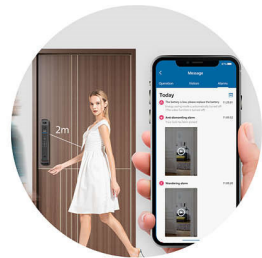

PHILIPS

Умный дверной замок с технологией распознавания лиц
Функции видеосвязи 3D-распознавание лиц, 4-дюймовый экран IPS, Быстрое подключение через Wi-Fi

DDL709NCAGCW/00

Особенности

3D-распознавание лиц

Две камеры, имитирующие человеческое зрение, позволяют сканировать лица людей в 3D; наш замок эффективно распознает людей на фото и видео даже с макияжем. Ультразвуковой датчик* запускает аутентификацию по лицу на расстоянии менее 1 метра от замка, автоматически убирая дверной запор при успешном распознавании. И вы у себя дома без лишних забот!

Быстрое подключение через Wi-Fi

Дверной замок Philips с функцией распознавания лиц поддерживает подключение по Wi-Fi, позволяя вам оставаться в курсе происходящего с помощью уведомлений в режиме реального времени. После подключения к WeChat Mini Program вы сможете просматривать журнал записей, отправлять временные PIN-коды и смотреть видео с камер одним касанием кнопки.

С функциями видеосвязи

Наш умный замок отправляет мгновенное уведомление в WeChat Mini Program, когда гость звонит в звонок. Одним касанием кнопки вы можете запустить сеанс двусторонней видеосвязи и посмотреть, что происходит возле двери. Замок автоматически делает фото и записывает видео при нажатии на звонок — их можно посмотреть в журнале записей даже после отключения.

Интеллектуальное отслеживание движения

Дверной замок Philips DDL708-FVP-7HW, оснащенный ультразвуковым датчиком, автоматически отслеживает движения возле двери и отправляет уведомления в WeChat Mini Program, когда кто-то движется на расстоянии менее 2 метров* от входной двери*. Модуль распознавания лиц также начинает работать, когда человек подходит на расстояние менее 1 метра от двери, и быстро определяет человека без каких-либо задержек.